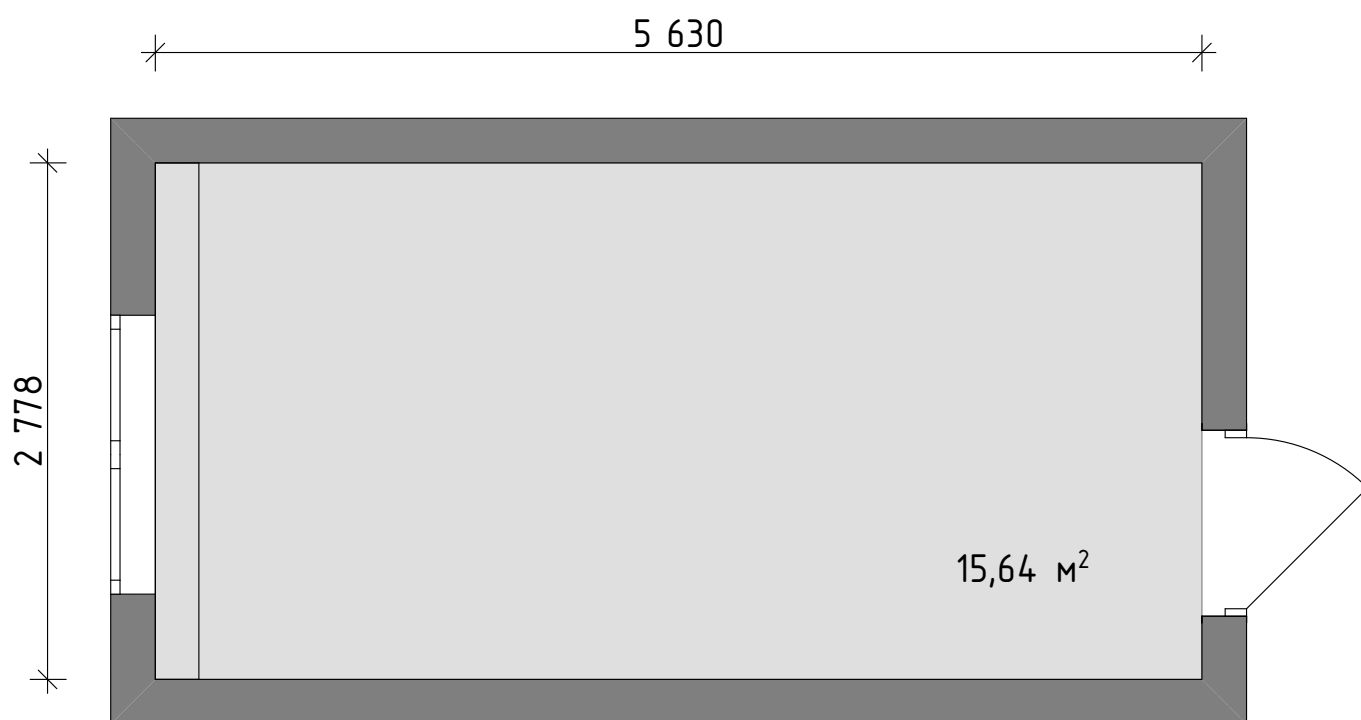

№ 254 Кабинет учителя-дефектолога.
План с размерами.

		Подпись	Дата	ГБОУ школа-интернат №3 г.о. Тольятти по ул. Кирова 64, корпус 1	Лист
Заказчик:					41
Дизайнер:	Пеняичева Е.С.