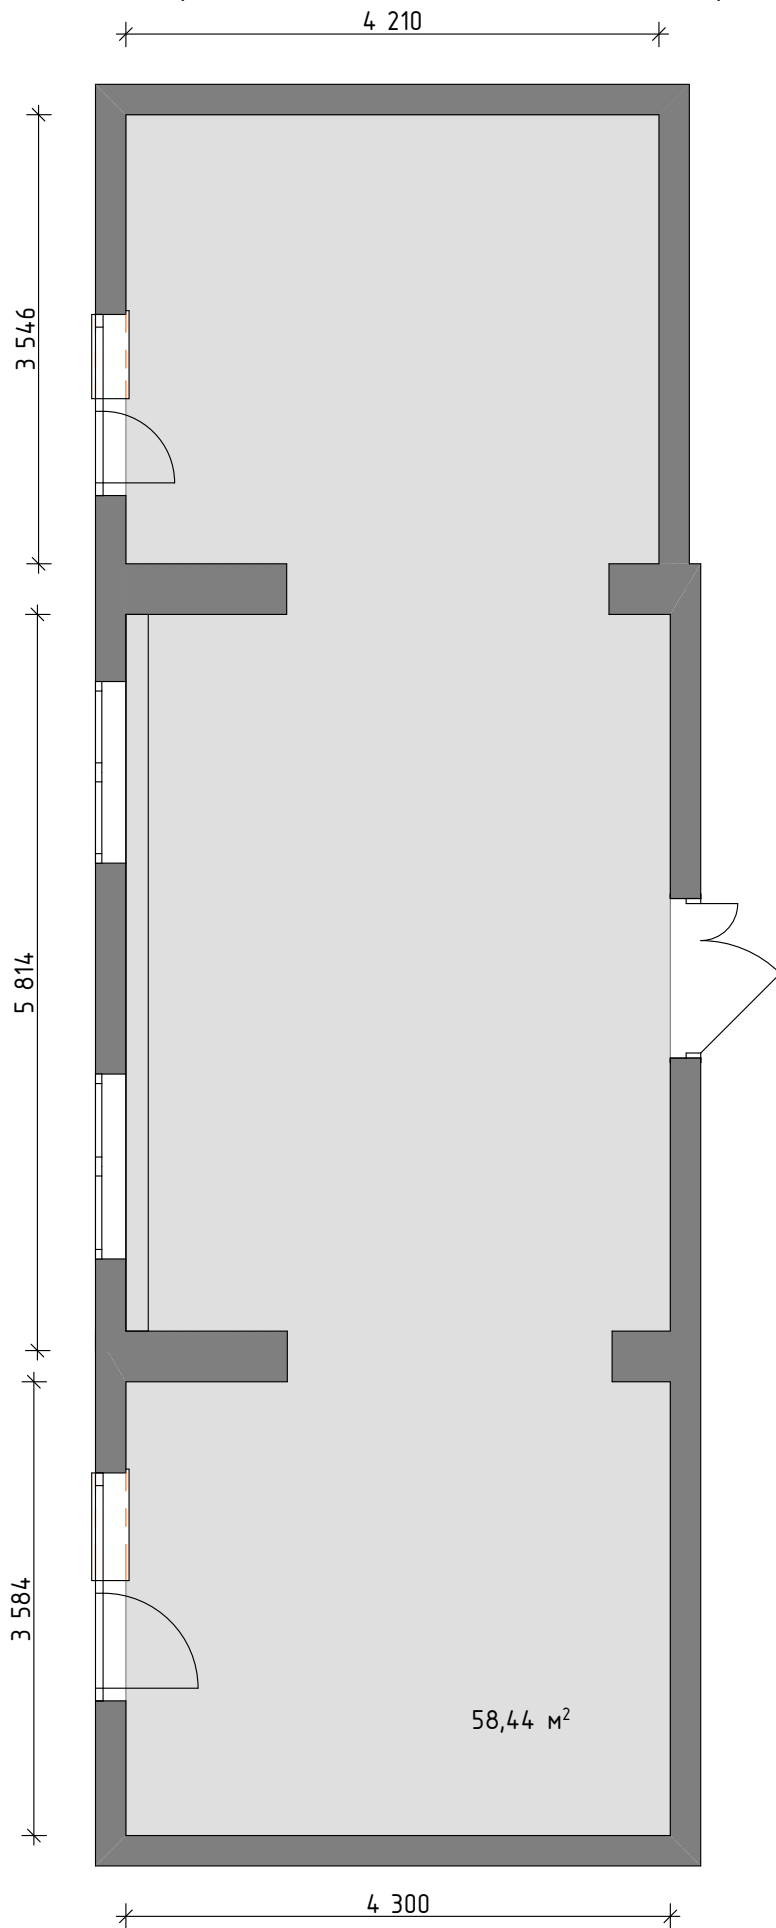

№ 240 Сенсорная комната. План с размерами.

		Подпись	Дата	ГБОУ школа-интернат №3 г.о. Тольятти по ул. Кирова 64, корпус 1	Лист
Заказчик:					29
Дизайнер:	Пеняйчева Е.С.