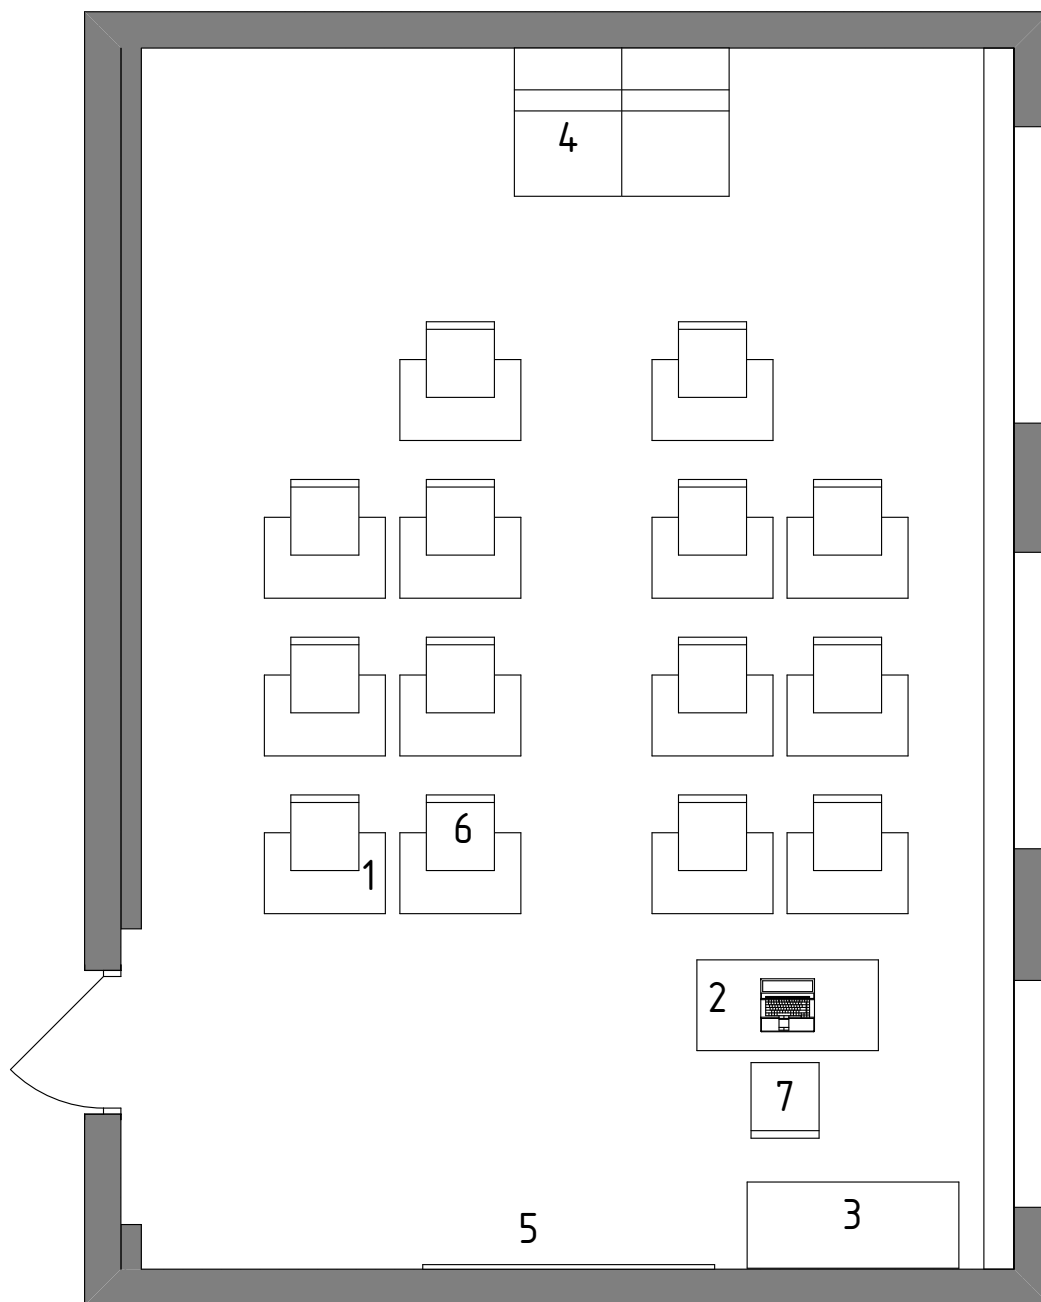

№ 217 Учебный кабинет начальных классов.
План с мебелью.

Мебелировка:

1) Парта-трансформер (14шт)
2) Стол письменный
3) Шкаф
4) Диван
5) Интерактивный комплект
6) Стул (14шт)
7) Кресло

		Подпись	Дата	ГБОУ школа-интернат №3 г.о. Тольятти по ул. Кирова 64, корпус 1	Лист
Заказчик:					18
Дизайнер:	Пеняйчева Е.С.