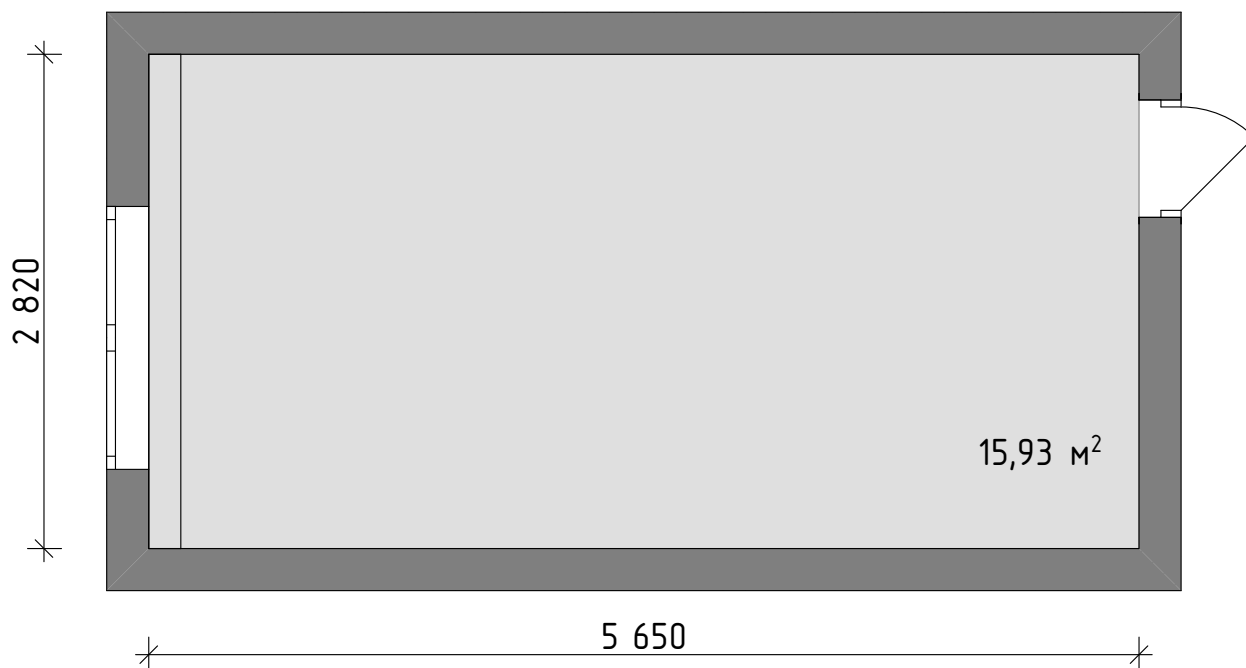

№ 252 Кабинет педагога-психолога. План с размерами.

		Подпись	Дата	ГБОУ школа-интернат №3 г.о. Тольятти по ул. Кирова 64, корпус 1	Лист
Заказчик:					38
Дизайнер:	Пеняйчева Е.С.