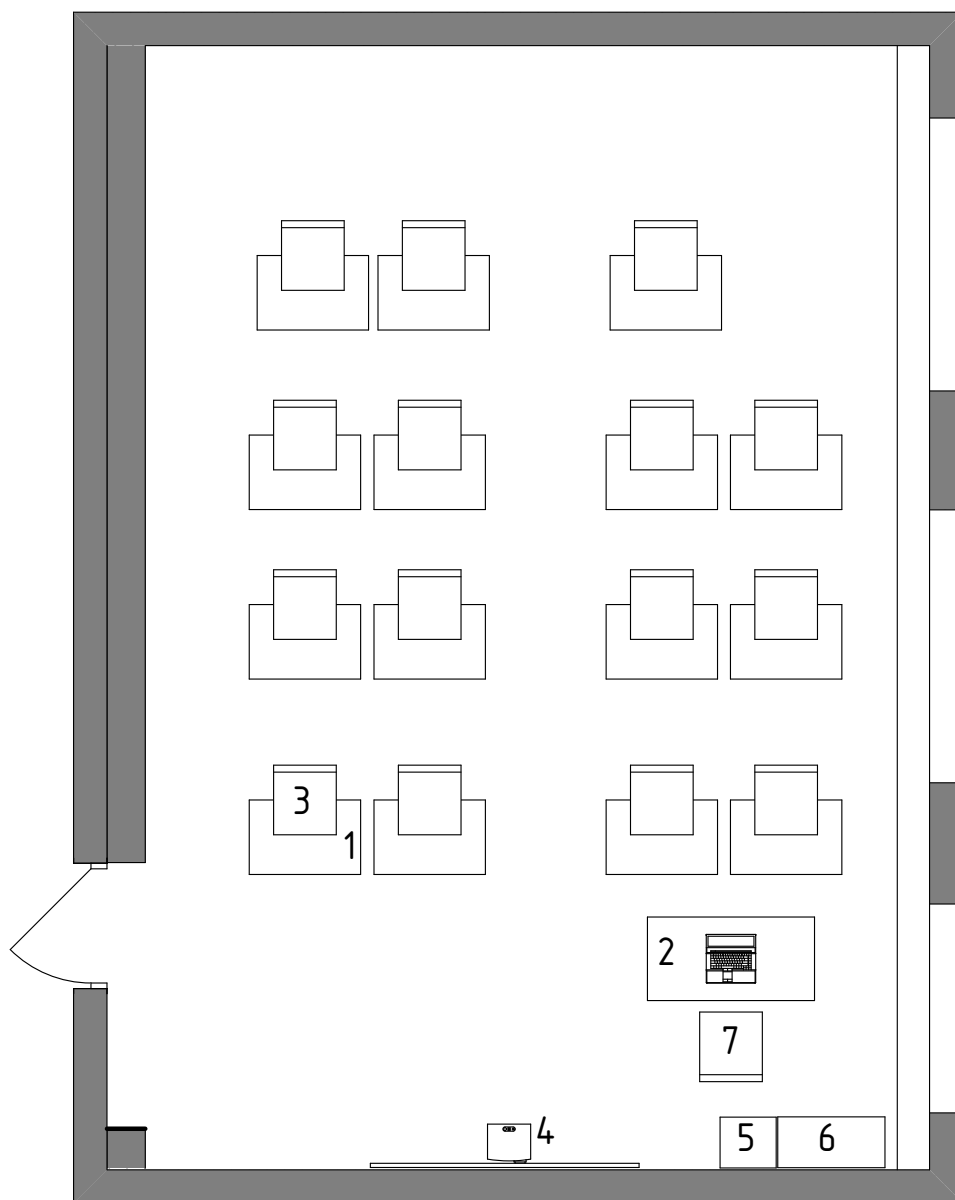

Мебельровка:

- 1) Парты трансформер (15шт)
- 2) Стол учителя
- 3) Стул (15шт)
- 4) Интерактивный комплект
- 5) Стеллаж комбинированный
- 6) Стеллаж комбинированный
- 7) Кресло

Заказчик	Подпись	Дата
Дизайнер: Пеняйчева Е.С.		