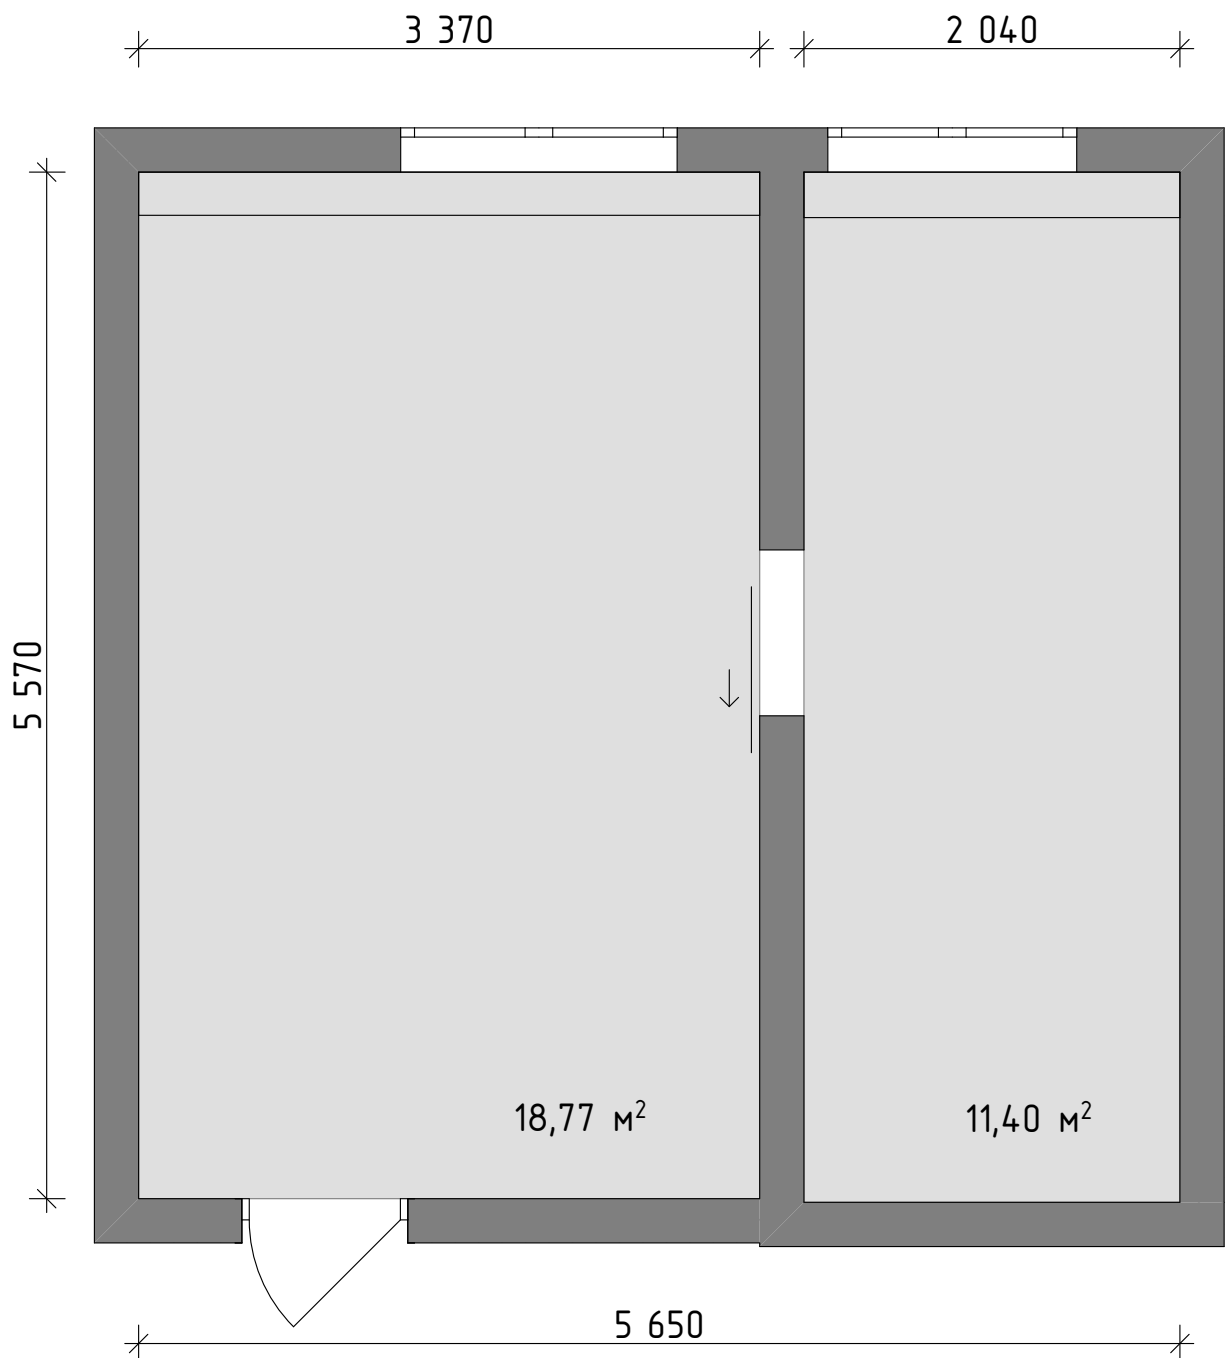

№ 112 Кабинет психолого-педагогического сопровождения детей с РАС. План с размерами.

		Подпись	Дата	ГБОУ школа-интернат №3 г.о. Тольятти по ул. Кирова 64, корпус 1	Лист
Заказчик:					8
Дизайнер:	Пеняйчева Е.С.