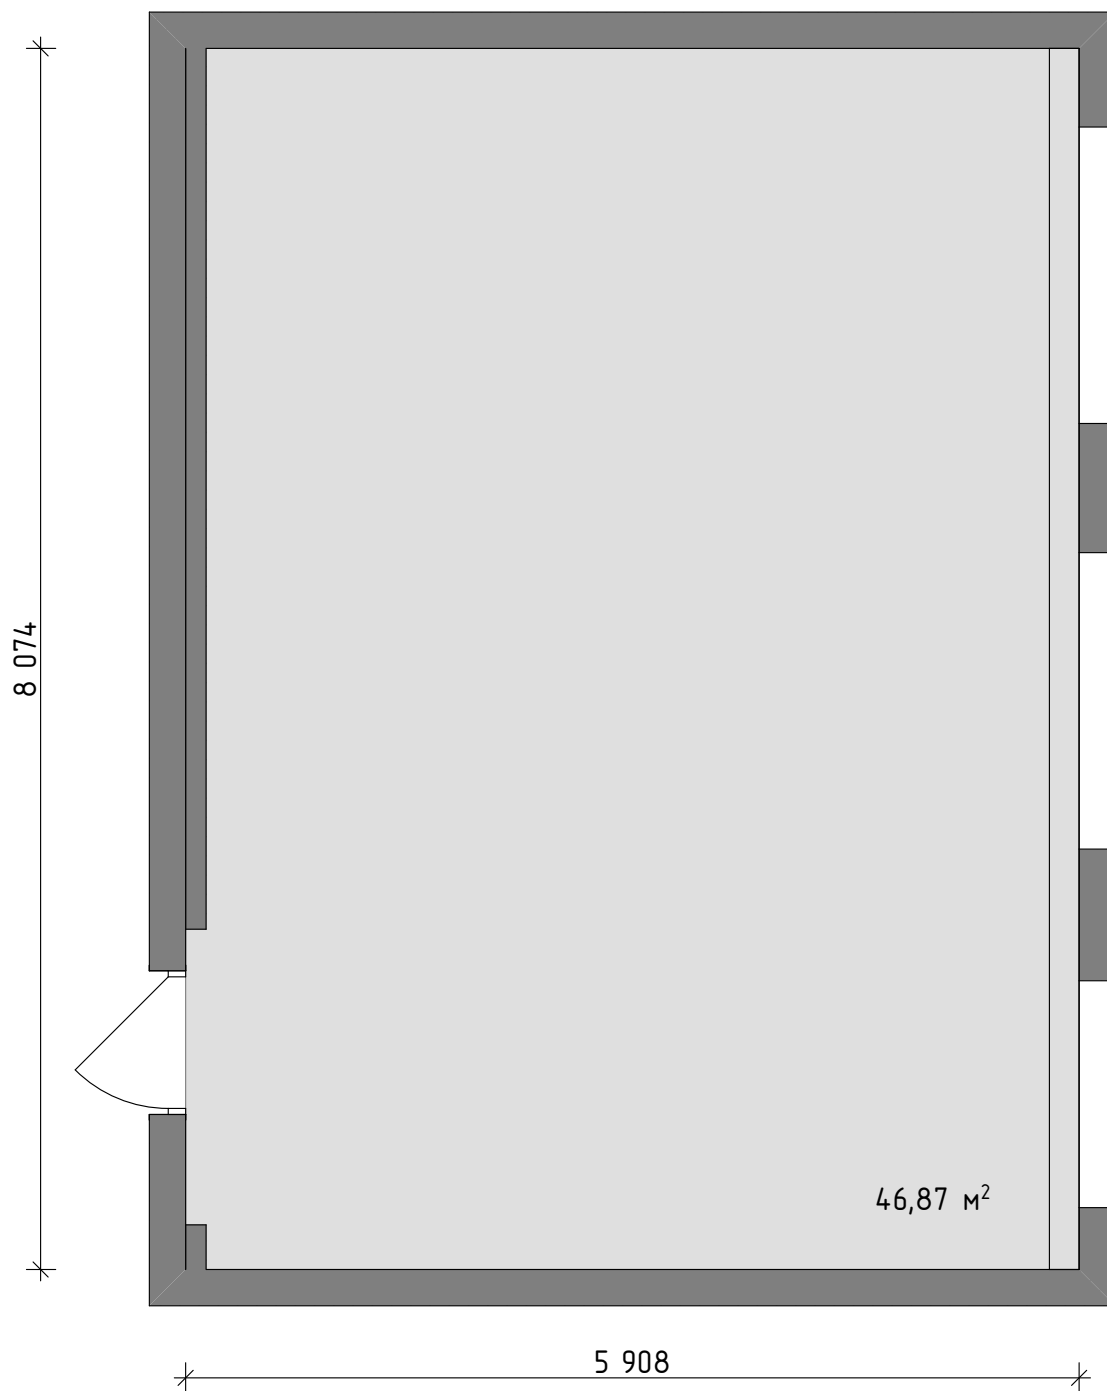

№ 217 Учебный кабинет начальных классов.
План с размерами.

		Подпись	Дата	ГБОУ школа-интернат №3 г.о. Тольятти по ул. Кирова 64, корпус 1	Лист
Заказчик:					17
Дизайнер:	Пеняйчева Е.С.