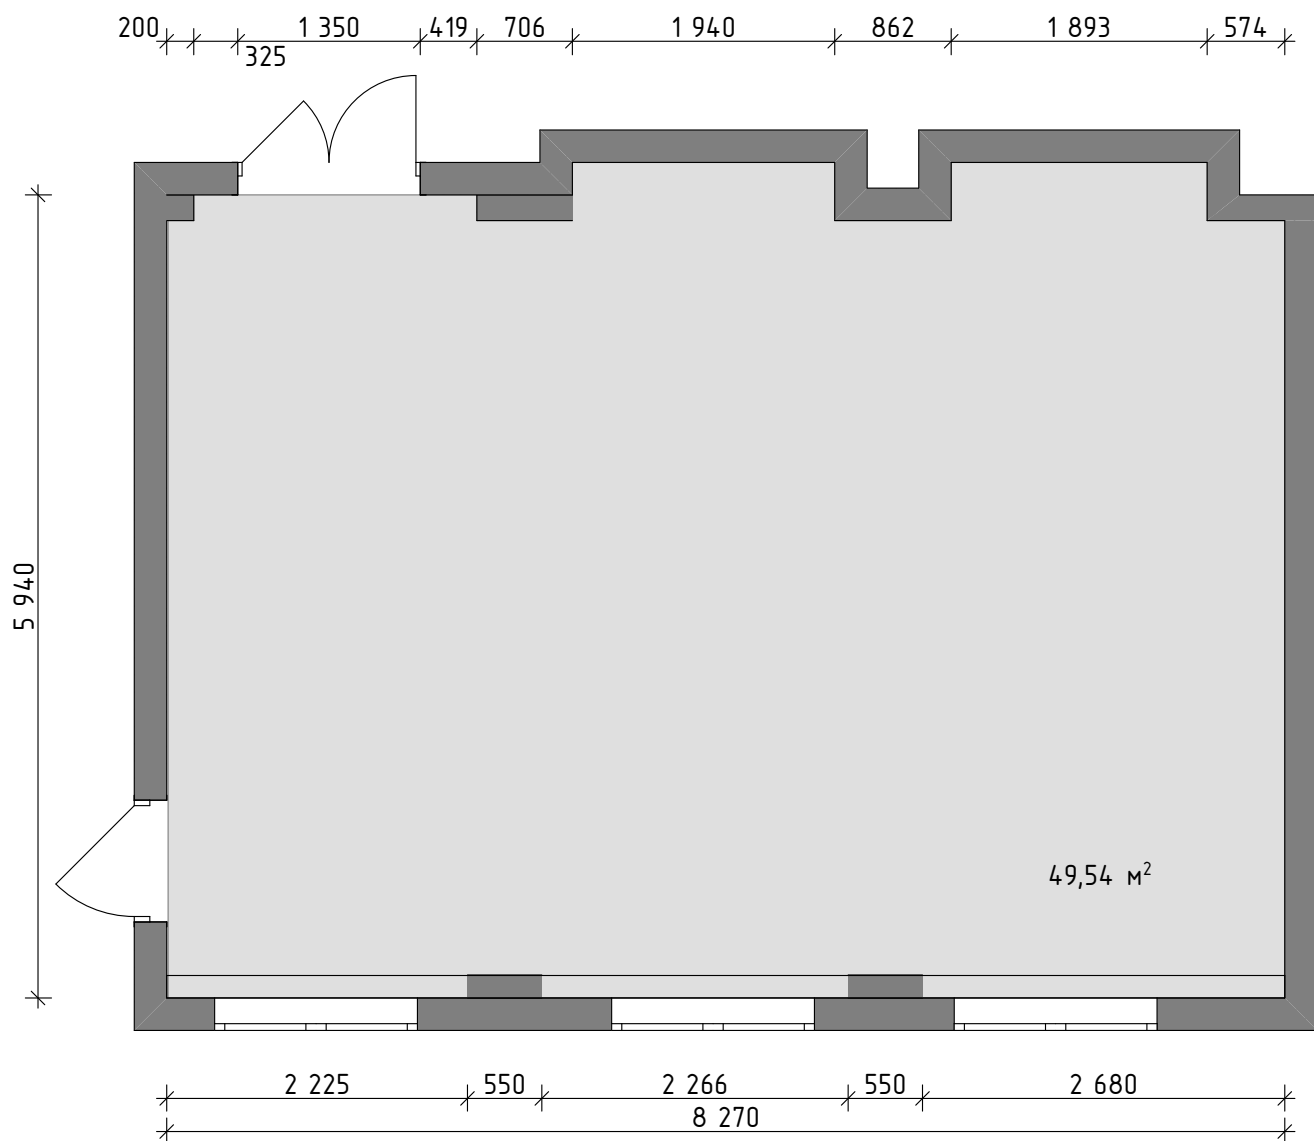

№105 Кабинет швейного дела. План с размерами.

		Подпись	Дата	ГБОУ школа-интернат №3 г.о. Тольятти по ул. Кирова 64, корпус 1	Лист
Заказчик:					2
Дизайнер:	Пеняичева Е.С.