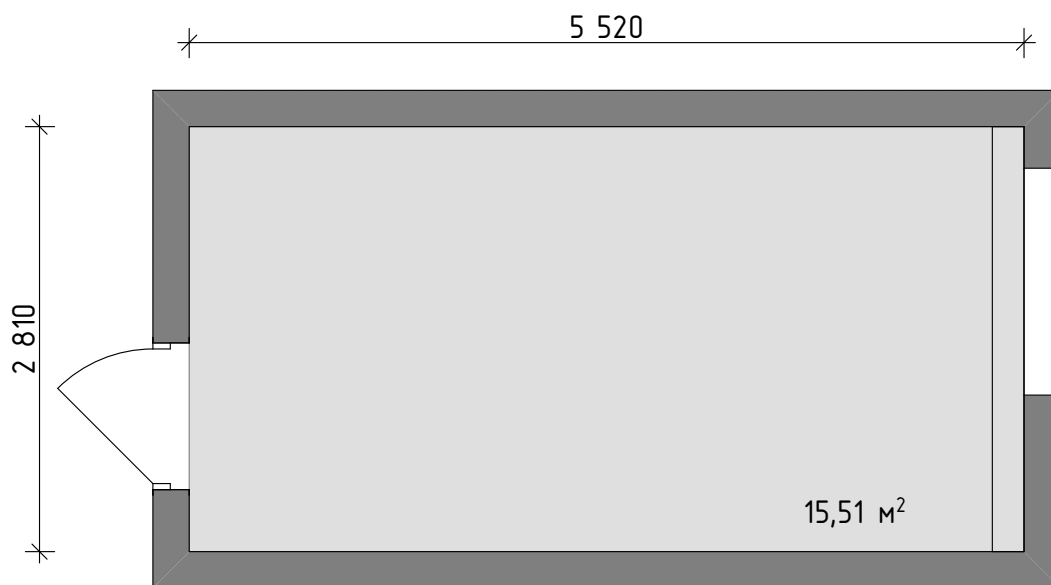

№ 241 Кабинет учителя-дефектолога. План с размерами.

		Подпись	Дата	ГБОУ школа-интернат №3 г.о. Тольятти по ул. Кирова 64, корпус 1	Лист
Заказчик:					32
Дизайнер:	Пеняичева Е.С.				

№ 241 Кабинет учителя-дефектолога. План с мебелью.