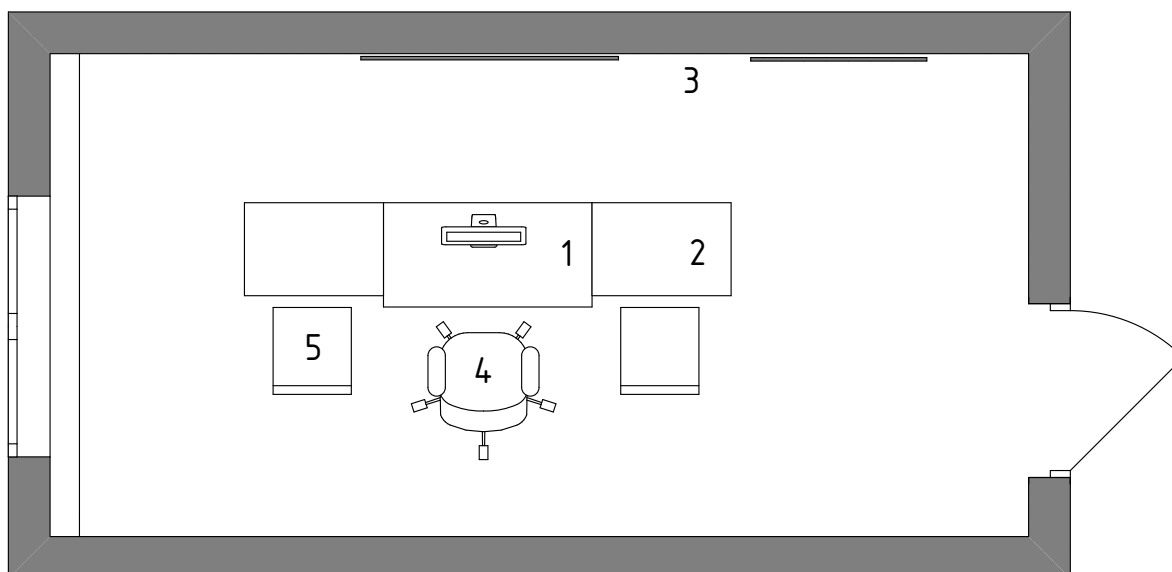

№ 254 Кабинет учителя-дефектолога.
План с мебелью.

Мебелировка:

1) Стол письменный
2) Парта трансформер (2шт)
3) Магнитная и пробковая доски
4) Компьютерное кресло
5) Стул (2шт)

		Подпись	Дата	ГБОУ школа-интернат №3 г.о. Тольятти по ул. Кирова 64, корпус 1	Лист
Заказчик:					42
Дизайнер:	Пеняичева Е.С.