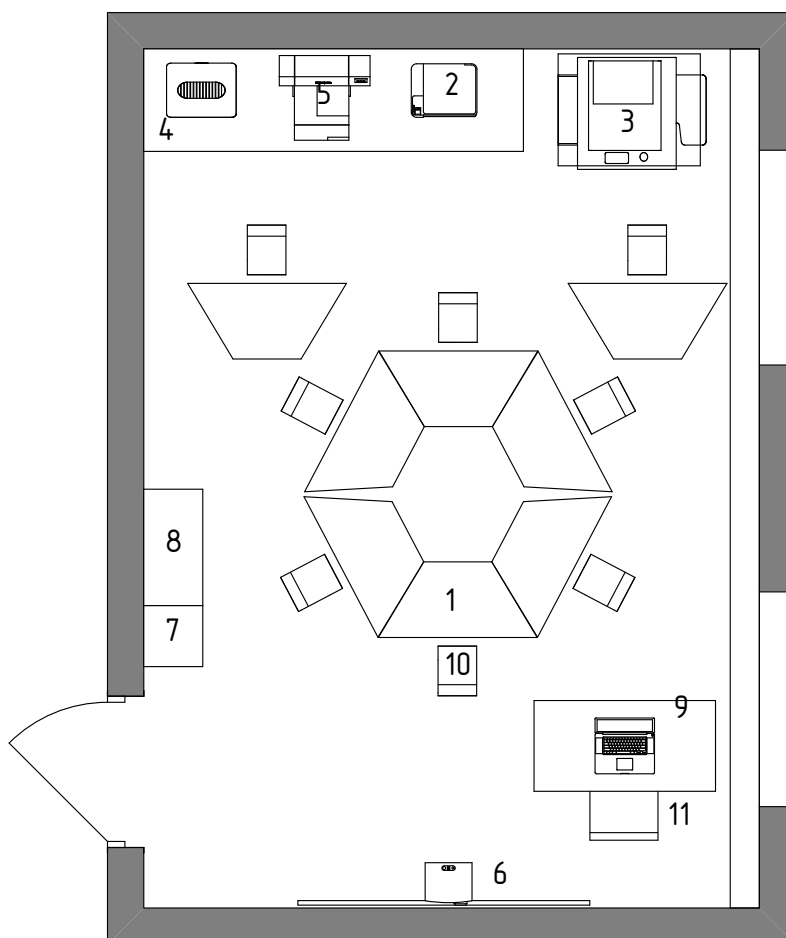

№ 235 Кабинет декоративно-прикладного искусства.
План с мебелью.

Мебелировка:

1) Стол трапеция (8шт)
2) Лазерный принтер
3) Лазерный станок
4) 3Д принтер
5) 3Д сканер
6) Интерактивный комплект
7) Стеллаж комбинированный
8) Стеллаж комбинированный
9) Стол письменный
10) Стул (8шт)
11) Кресло

		Подпись	Дата	ГБОУ школа-интернат №3 г.о. Тольятти по ул. Кирова 64, корпус 1	Лист
Заказчик:					21
Дизайнер:	Пеняйчева Е.С.