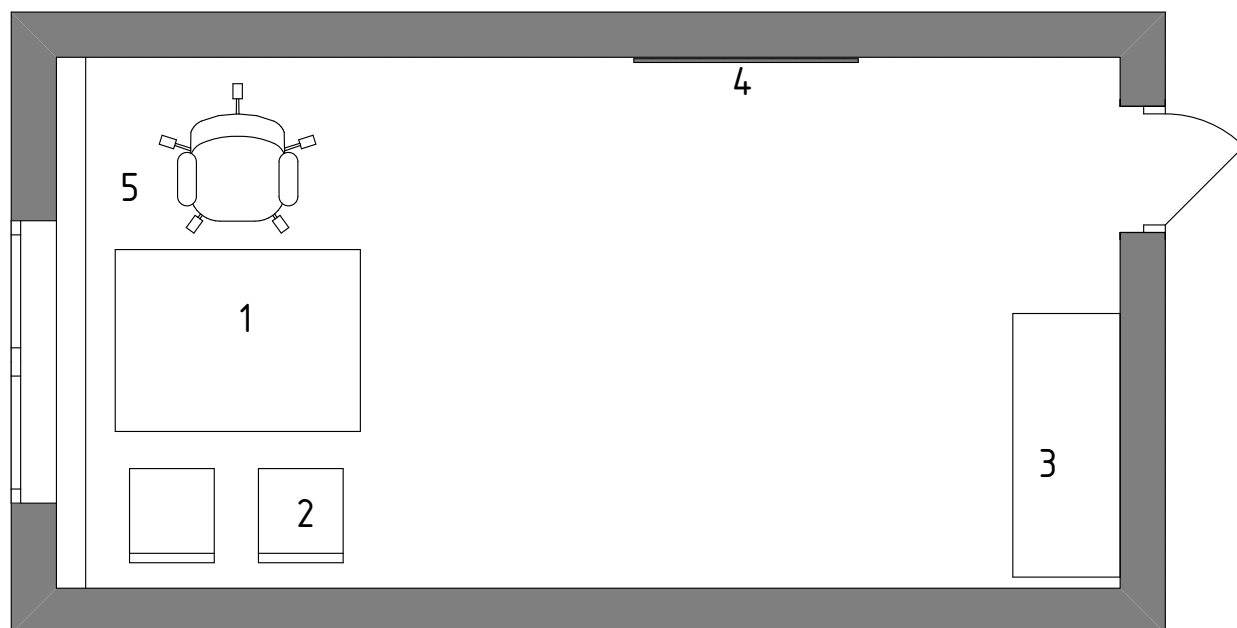

№ 252 Кабинет педагога-психолога. План с мебелью.

Мебелировка:

- 1) Интерактивный стол
- 2) Стул
- 3) Стеллаж комбинированный (770x1975)
- 4) Зеркало
- 5) Компьютерное кресло

		Подпись	Дата	ГБОУ школа-интернат №3 г.о. Тольятти по ул. Кирова 64, корпус 1	Лист
Заказчик:					39
Дизайнер:	Пеняичева Е.С.				