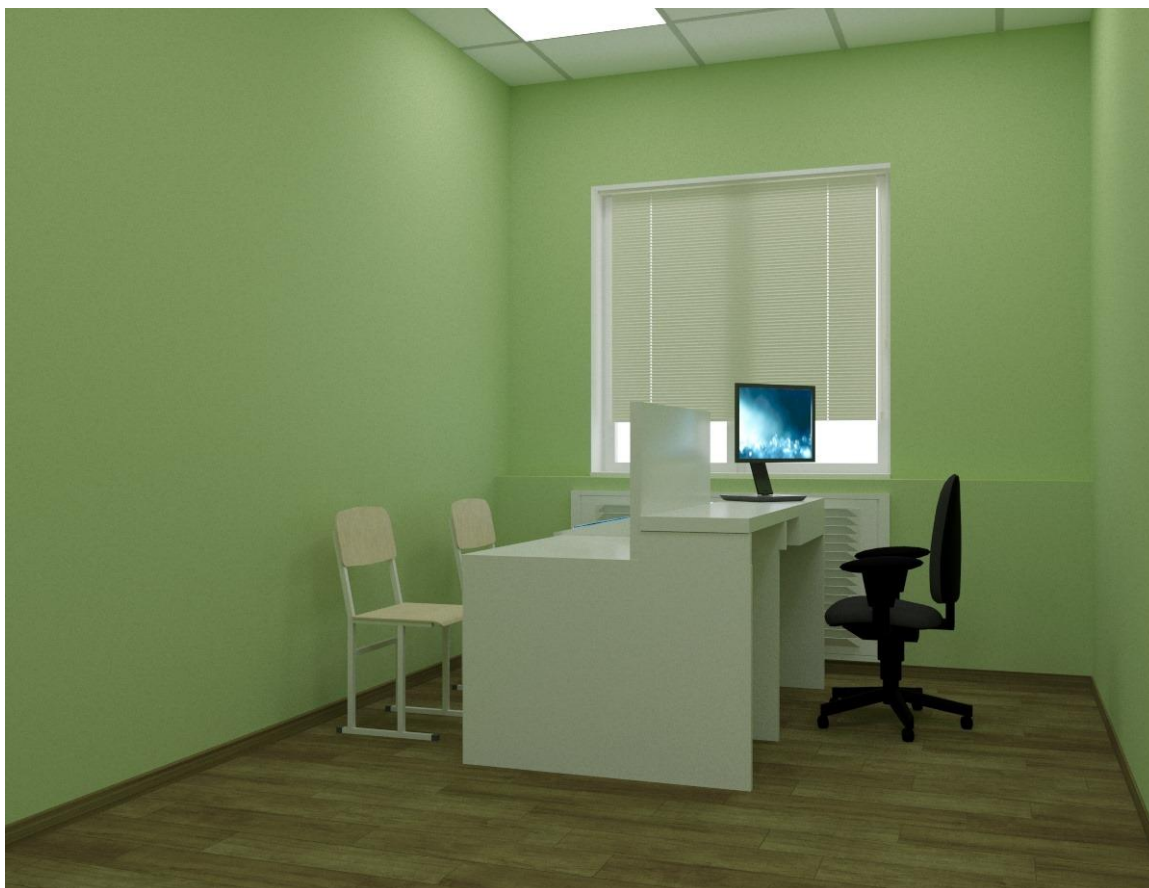

№ 252 Кабинет педагога-психолога. Визуализация.

		Подпись	Дата	ГБОУ школа-интернат №3 г.о. Тольятти по ул. Кирова 64, корпус 1	Лист
Заказчик:					40
Дизайнер:	Пеняичева Е.С.