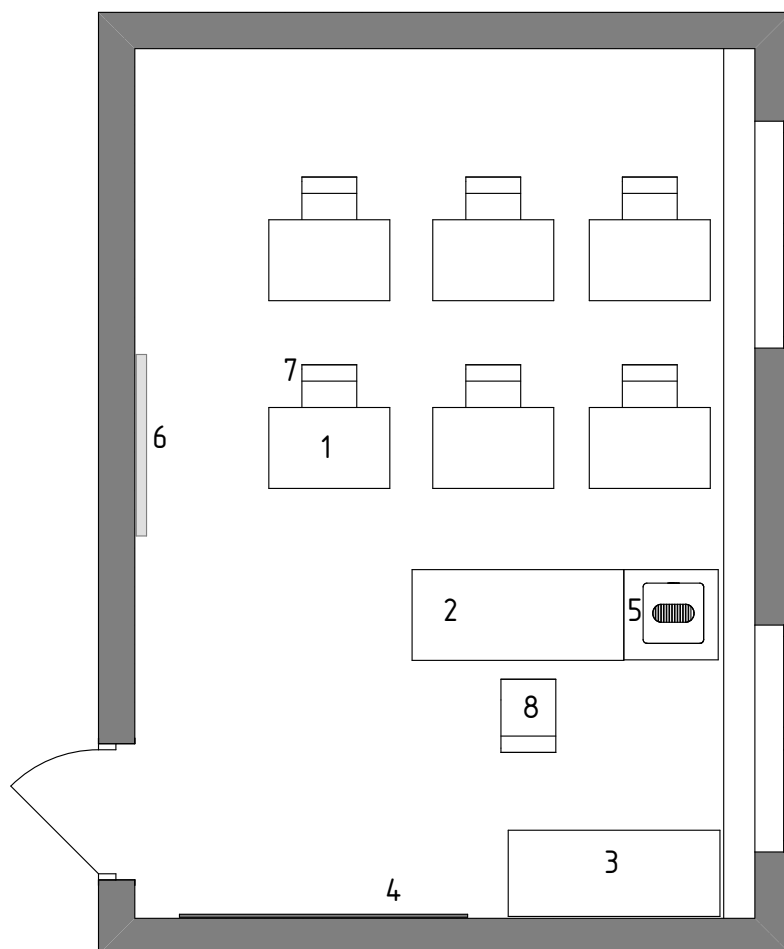

№ 239 Кабинет учителя-логопеда.
План с размерами.

		Подпись	Дата	ГБОУ школа-интернат №3 г.о. Тольятти по ул. Кирова 64, корпус 1	Лист
Заказчик:					26
Дизайнер:	Пеняйчева Е.С.				

№ 239 Кабинет учителя-логопеда.
План с мебелью.