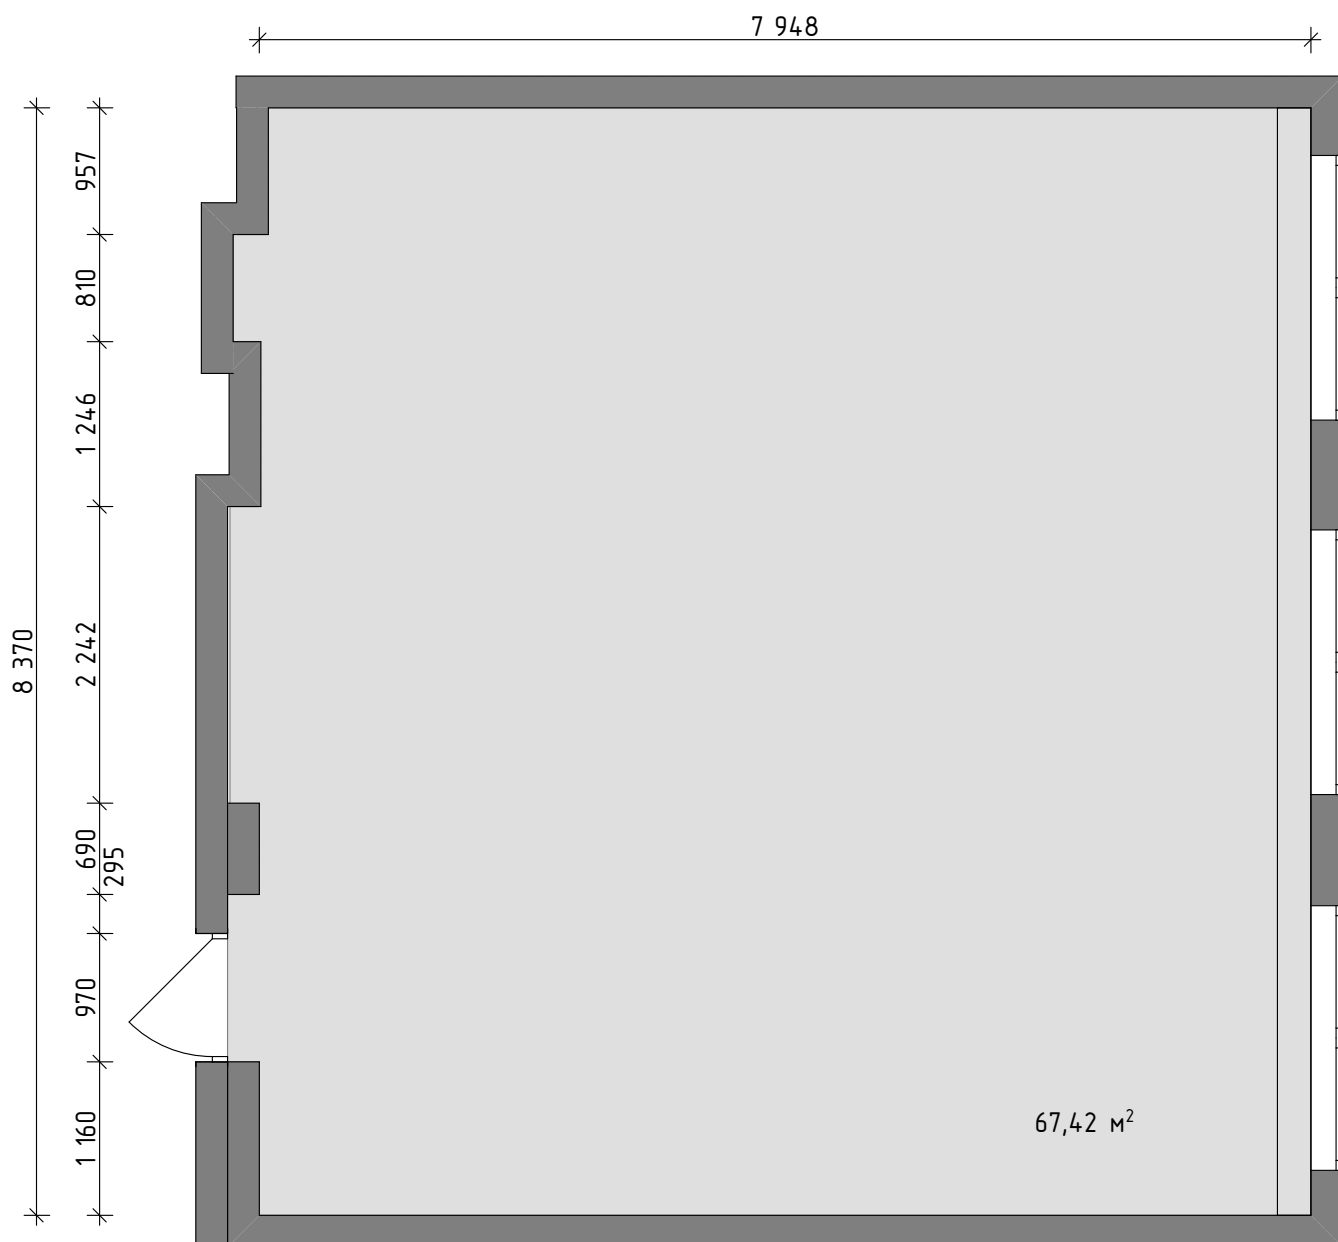

№ 311 Кабинет цветоводства и декоративного садоводства. План с размерами.

		Подпись	Дата	ГБОУ школа-интернат №3 г.о. Тольятти по ул. Кирова 64, корпус 1	Лист
Заказчик:					47
Дизайнер:	Пеняичева Е.С.