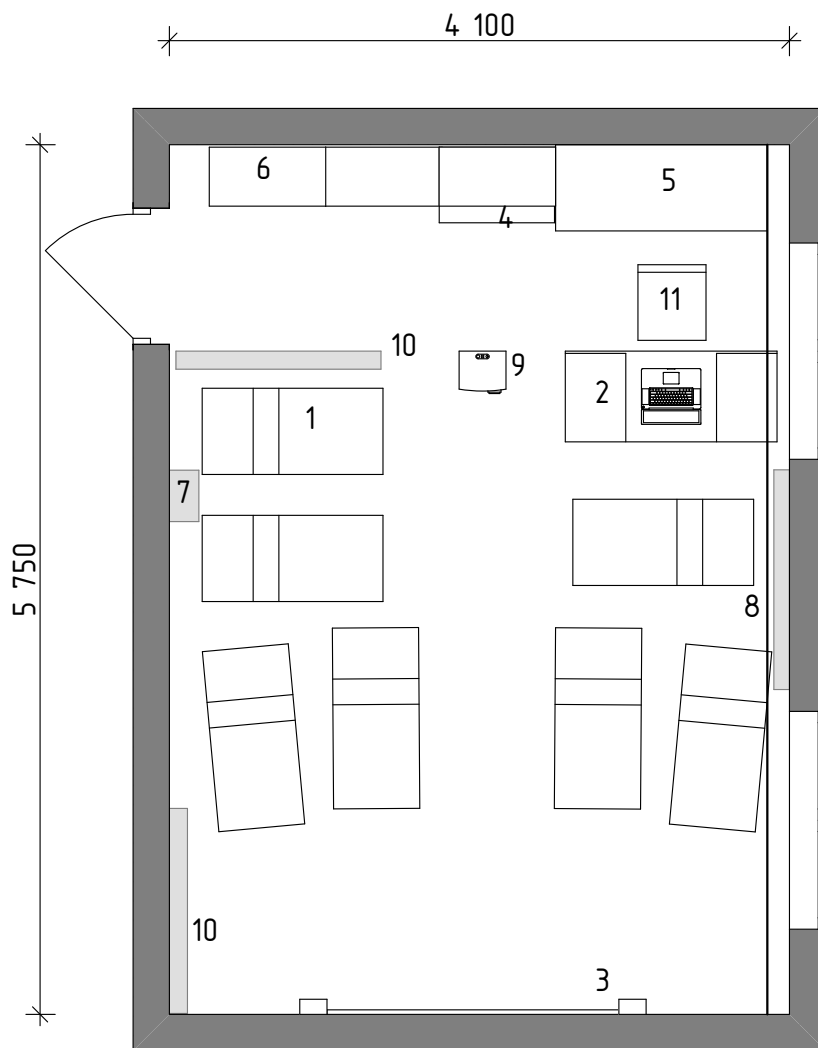

№ 237 Тёмная сенсорная комната. План с мебелью.

Мебелировка:

1) Массажное разгрузочное кресло "Трансформер-вибро" (7 шт)
2) Стол с ноутбуком
3) Экран
4) Песочный столик
5) Шкаф для хранения пузырьковых колонн
6) Стеллаж
7) Пучок светопроводящих волокон
8) Каскад звёздный дождь
9) Проектор
10) Комплект воздушно-пузырьковой панели (18ячеек) - 2шт
11) Кресло

		Подпись	Дата	ГБОУ школа-интернат №3 г.о. Тольятти по ул. Кирова 64, корпус 1	Лист
Заказчик:					24
Дизайнер:	Пеняйчева Е.С.