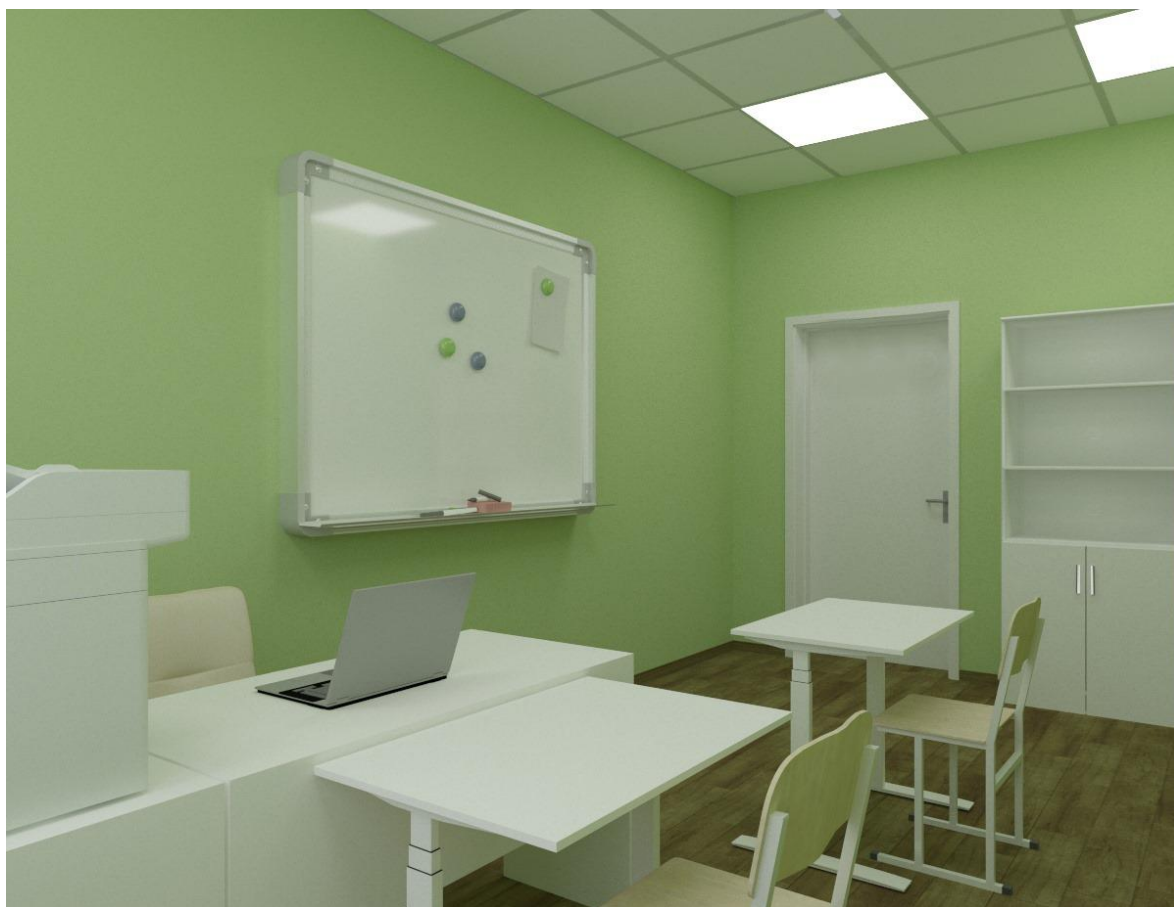

№ 241 Кабинет учителя-дефектолога. Визуализация.

		Подпись	Дата	ГБОУ школа-интернат №3 г.о. Тольятти по ул. Кирова 64, корпус 1	Лист
Заказчик:					34
Дизайнер:	Пеняичева Е.С.