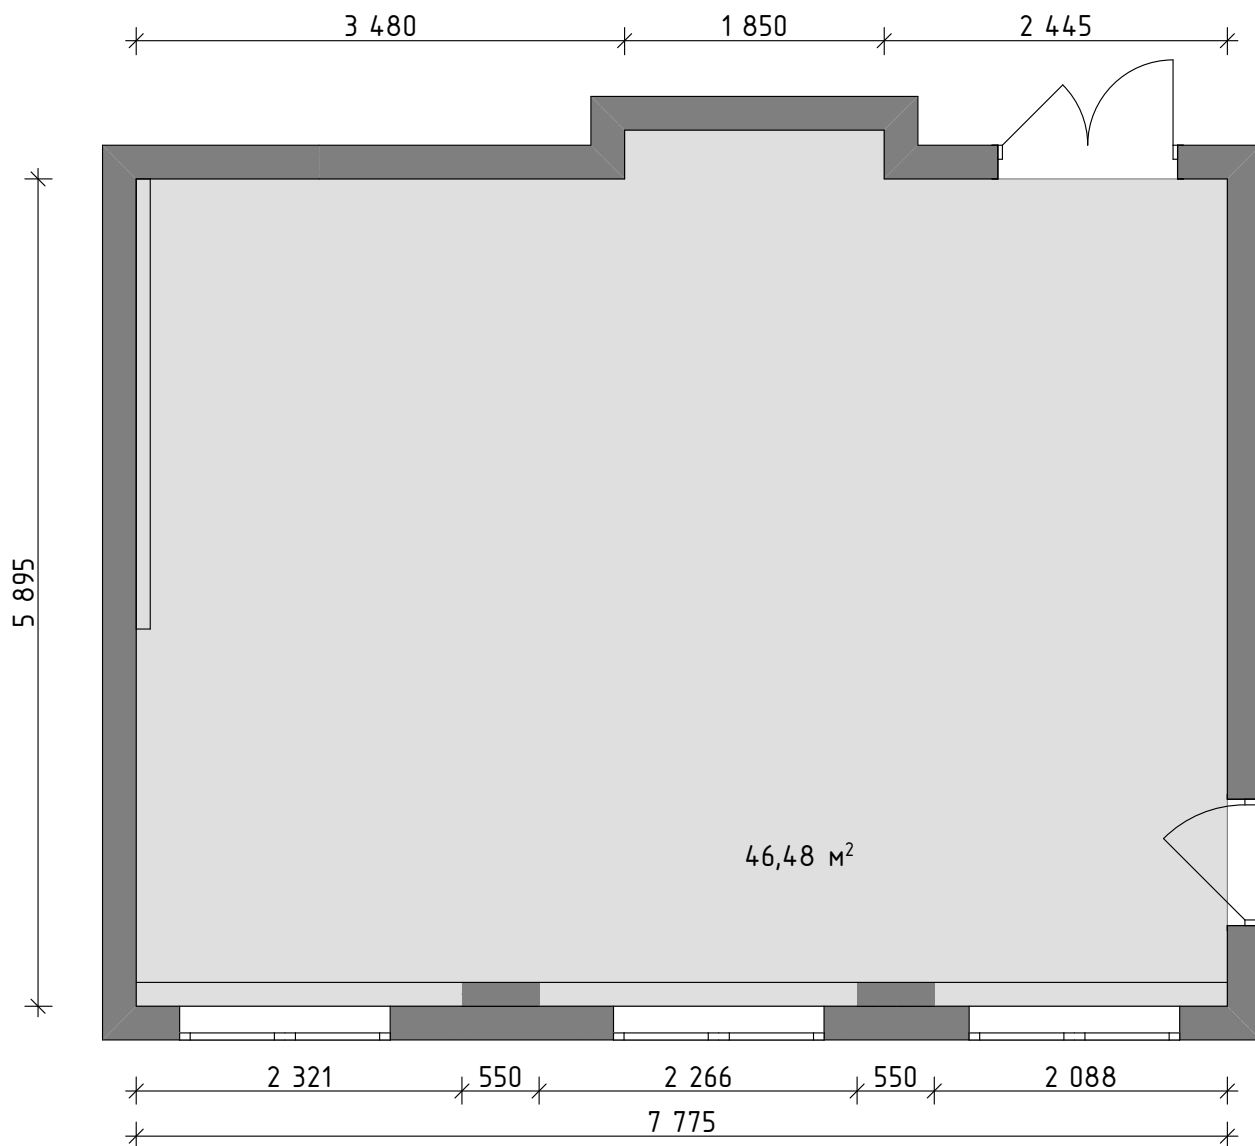

№ 107 Кабинет подготовки младшего обслуживающего персонала. План с размерами.

		Подпись	Дата	ГБОУ школа-интернат №3 г.о. Тольятти по ул. Кирова 64, корпус 1	Лист
Заказчик:					5
Дизайнер:	Пеняичева Е.С.