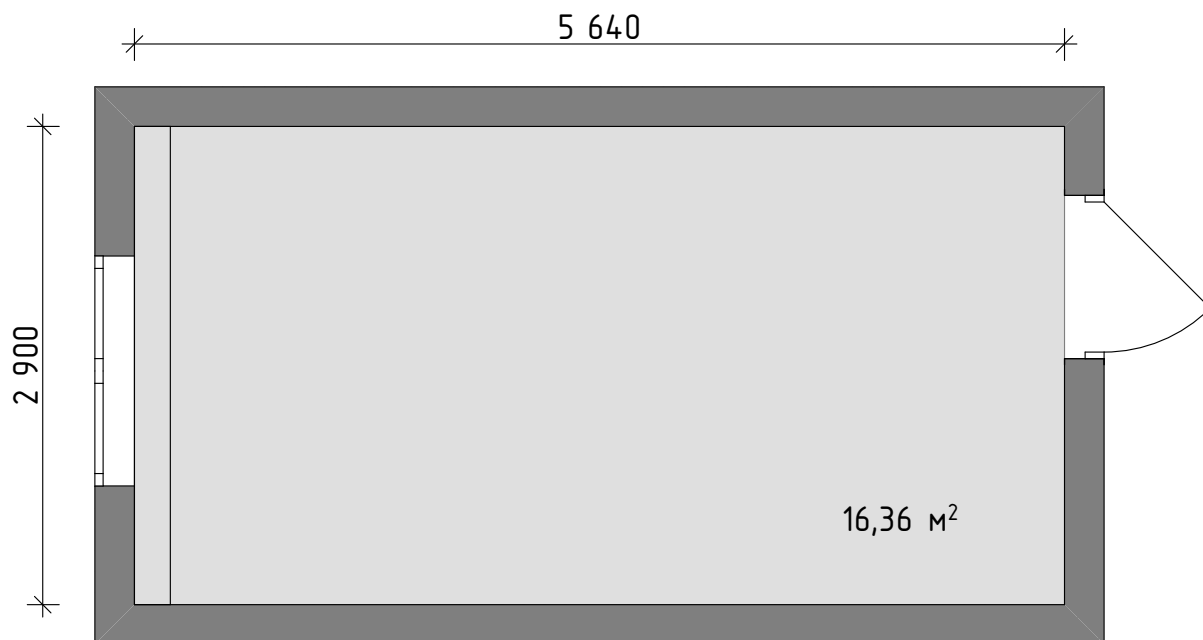

№ 244 Кабинет учителя-логопеда. План с размерами.

		Подпись	Дата	ГБОУ школа-интернат №3 г.о. Тольятти по ул. Кирова 64, корпус 1	Лист
Заказчик:					35
Дизайнер:	Пеняичева Е.С.