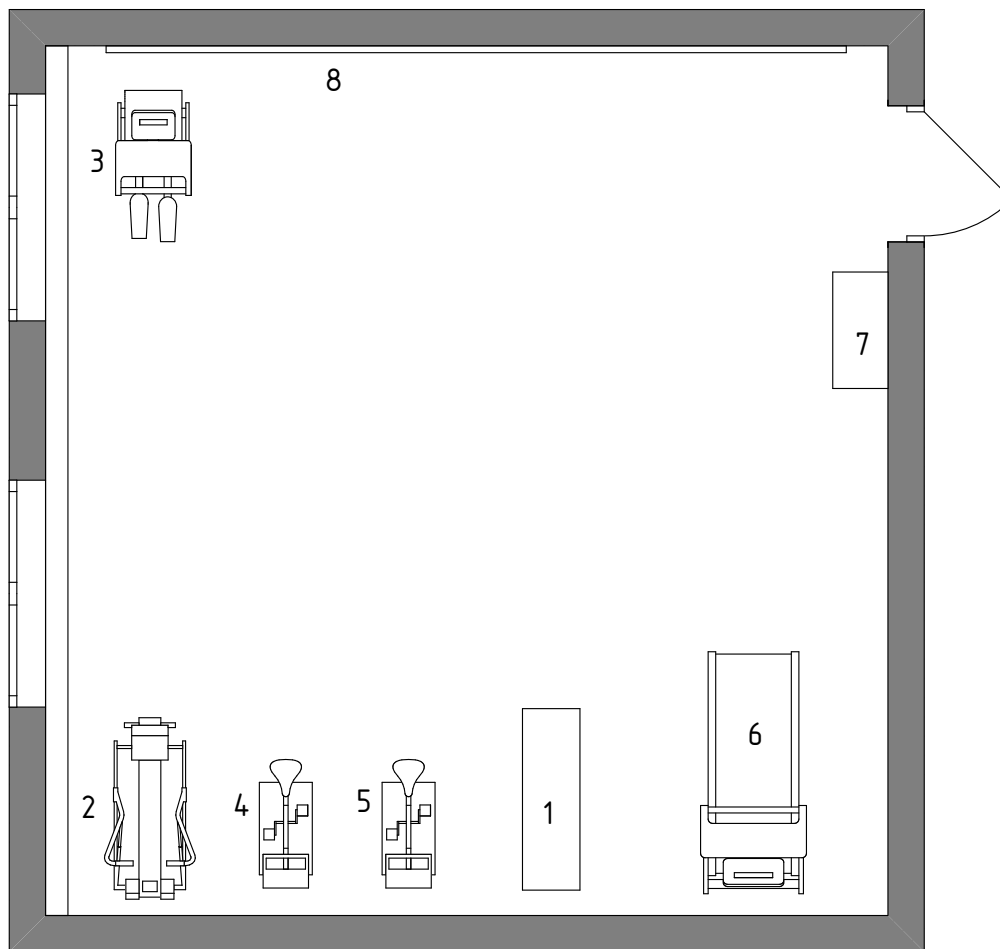

№ 115 Зал для занятий ЛФК. План с мебелью.

Мебелировка:

- 1) Скамья горизонтальная складная
- 2) Гребной тренажер
- 3) Степпер
- 4) Эллиптический тренажер
- 5) Вертикальный велотренажер
- 6) Электрическая беговая дорожка
- 7) Стеллаж
- 8) Зеркала