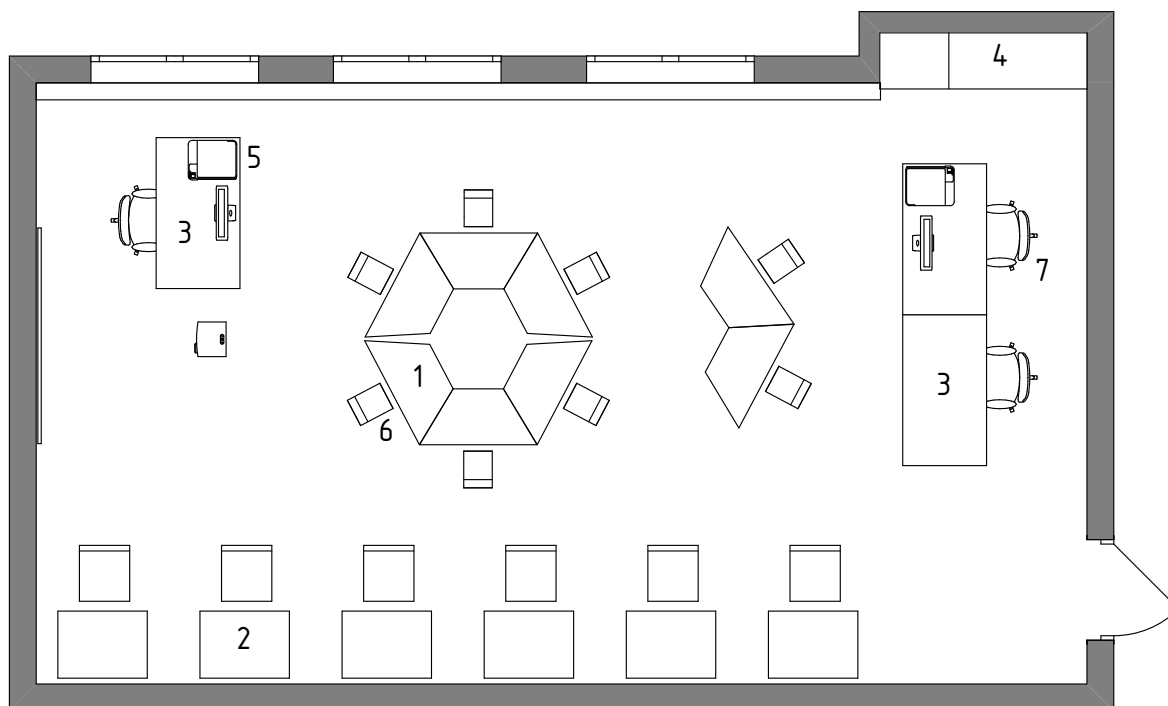

№ 214 Информационный центр. План с мебелью.

Мебелировка:

1) Стол трапеция (8шт)
2) Компьютерный стол (6шт)
3) Компьютерный стол (3шт)
4) Шкаф
5) Многофункциональное устройство(2шт)
6) Стул (8шт)
7) Компьютерное кресло (3шт)

		Подпись	Дата	ГБОУ школа-интернат №3 г.о. Тольятти по ул. Кирова 64, корпус 1	Лист
Заказчик:					15
Дизайнер:	Пеняичева Е.С.