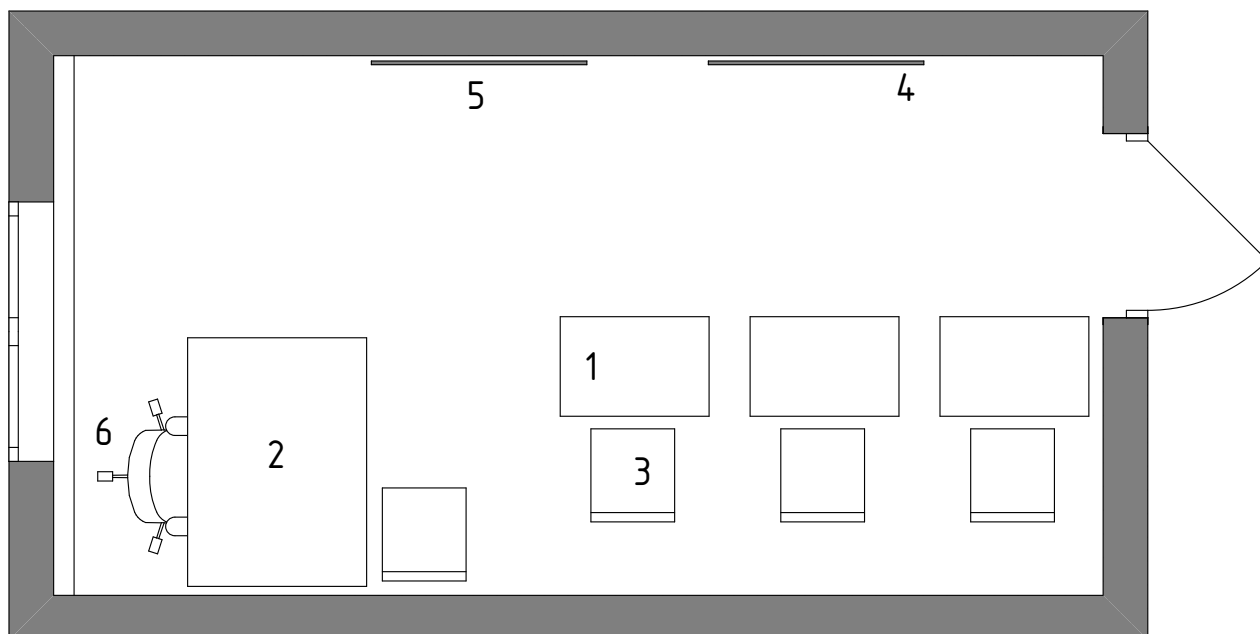

№ 244 Кабинет учителя-логопеда. План с мебелью.

Мебелировка:

1) Парта-трансформер (3шт)
2) Мультимедийный образовательный логопедический стол Logo25
3) Стул (4шт)
4) Магнитная доска
5) Пробковая доска
6) Компьютерное кресло

		Подпись	Дата	ГБОУ школа-интернат №3 г.о. Тольятти по ул. Кирова 64, корпус 1	Лист
Заказчик:					36
Дизайнер:	Пеняичева Е.С.