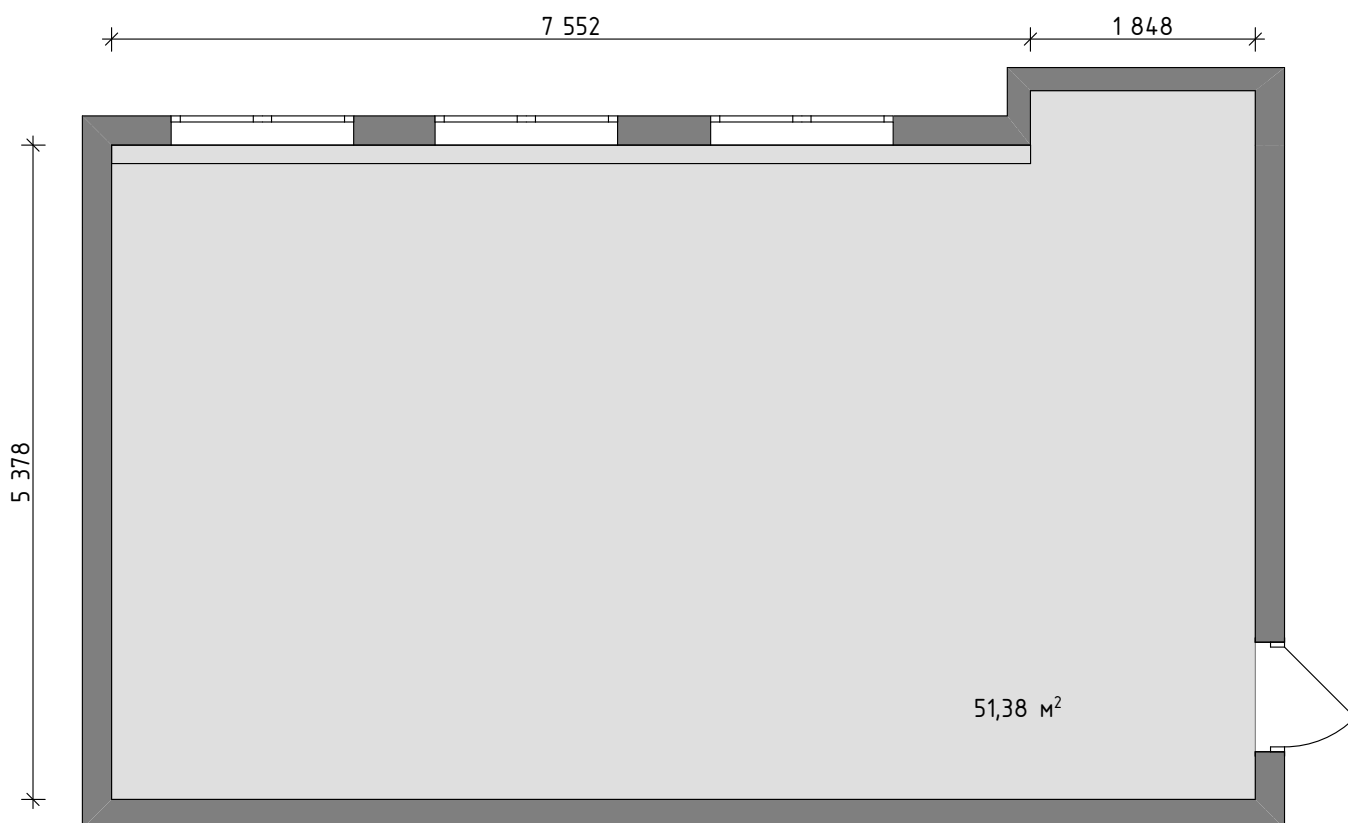

№ 214 Информационный центр. План с размерами.

		Подпись	Дата	ГБОУ школа-интернат №3 г.о. Тольятти по ул. Кирова 64, корпус 1	Лист
Заказчик:					14
Дизайнер:	Пеняйчева Е.С.