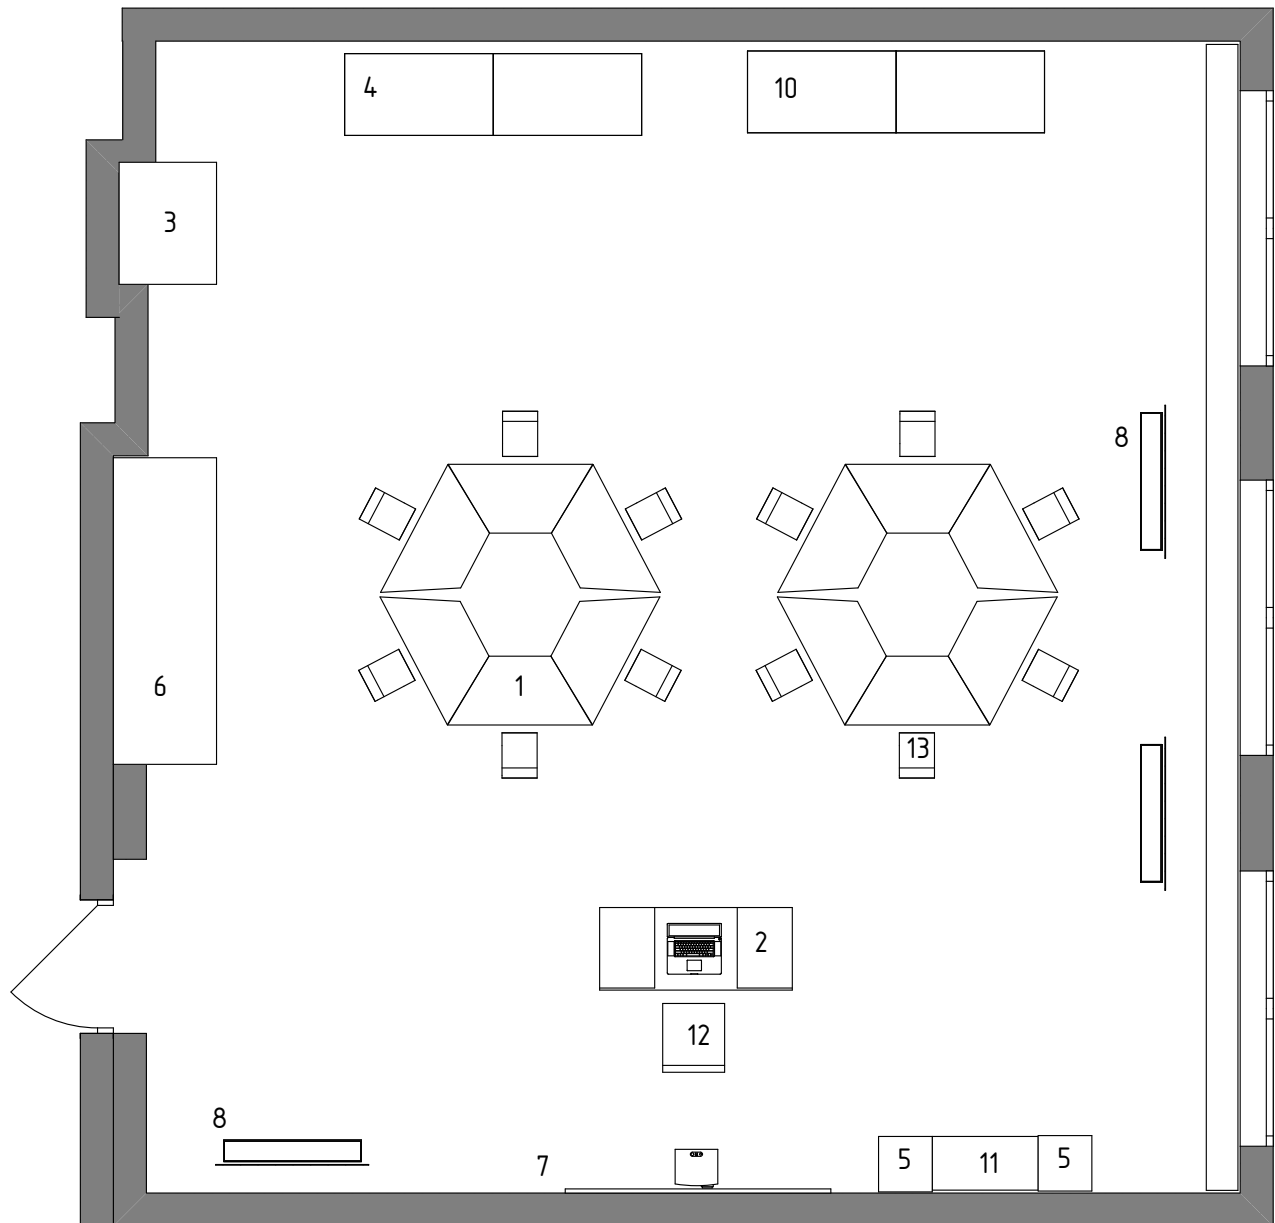

№ 311 Кабинет цветоводства и декоративного садоводства. План с мебелью.

Мебелировка:

1) Стол трапеция (12 шт)
2) Стол письменный
3) Стеллаж открытого типа
4) Стеллажи с подсветкой для растений
5) Стеллаж комбинированный (2 шт)
6) Шкаф закрытый
7) Интерактивный комплект
8) Фитомодуль
10) Многоярусная гидропонная установка
11) Стеллаж комбинированный
12) Кресло
13) Стул (12 шт)

		Подпись	Дата	ГБОУ школа-интернат №3 г.о. Тольятти по ул. Кирова 64, корпус 1	Лист
Заказчик:					48
Дизайнер:	Пеняйчева Е.С.