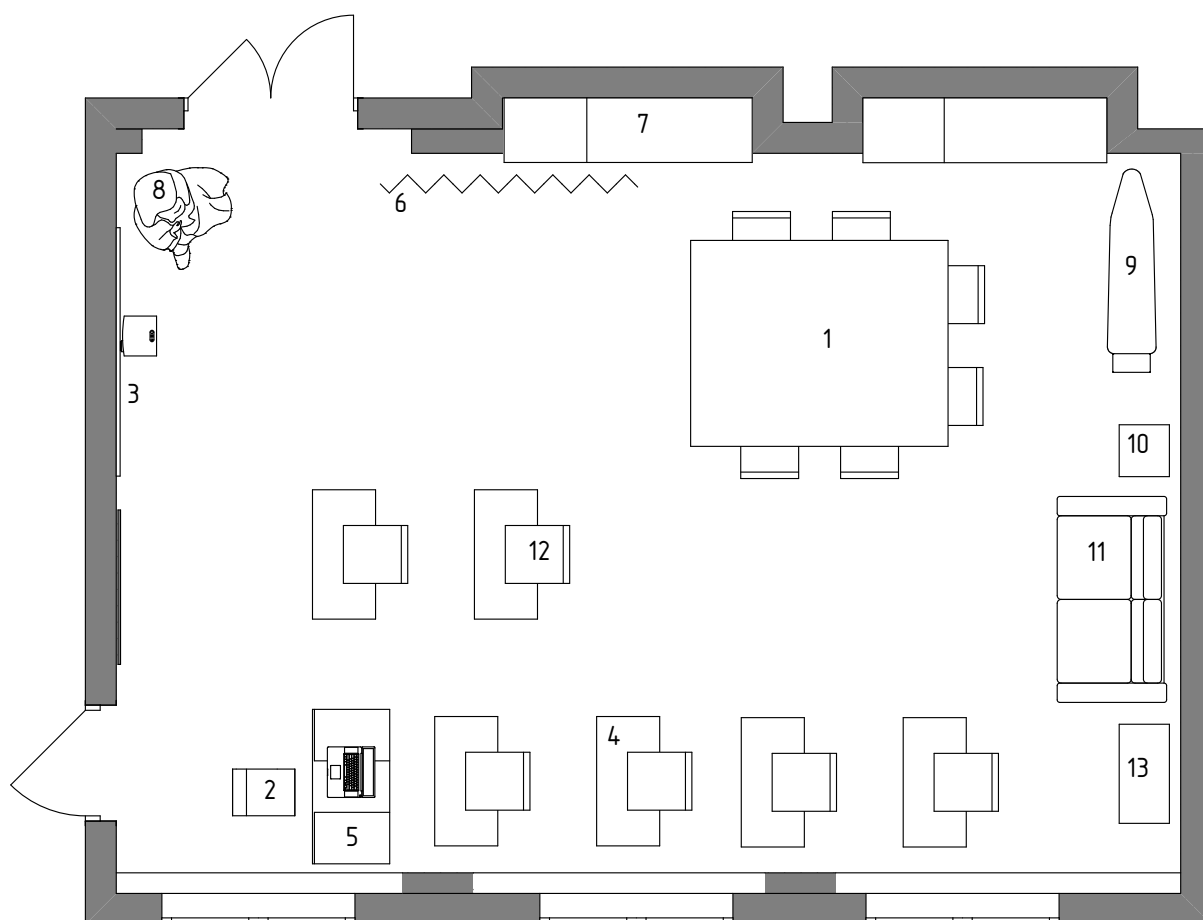

№105 Кабинет швейного дела. План с мебелью.

Мебелировка:

- 1) Большой стол для края и шитья
- 2) Кресло
- 3) Интерактивный комплект
- 4) Стол для бытовой швейной машинки (6 шт)
- 5) Стол письменный
- 6) Ширма
- 7) Существующий шкаф
- 8) Манекен (2шт)
- 9) Гладильная система
- 10) Стеллаж комбинированный
- 11) Диван
- 12) Стул (12шт)
- 13) Стеллаж комбинированный