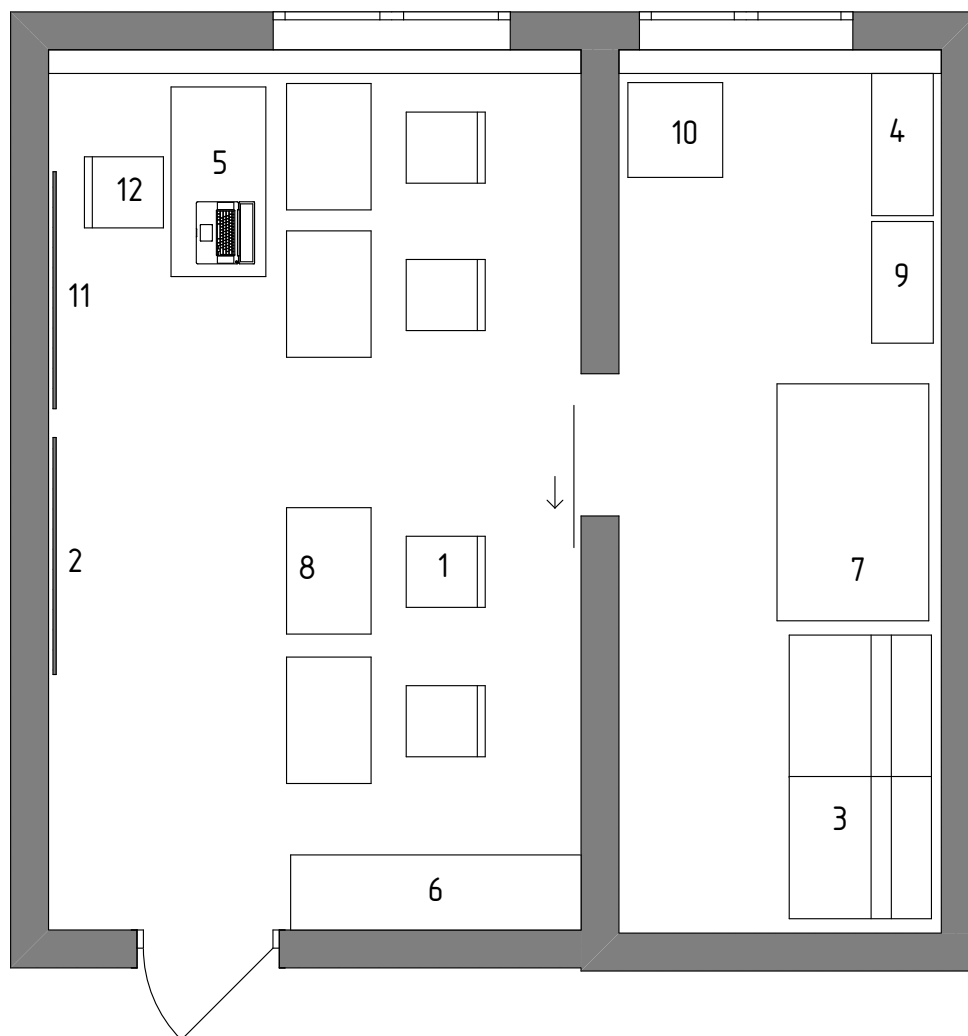

№ 112 Кабинет психолого-педагогического сопровождения детей с РАС. План с мебелью.

Мебелировка:

1) Стул (4шт)	7) Мат
2) Пробковая доска	8) Парта-трансформер (4шт)
3) Диван	9) Стеллаж комбинированный
4) Шкаф для хранения утяжелителей и другого оборудования	10) Тумба
5) Стол письменный	11) Магнитно-маркерная доска
6) Дидактический стол	12) Кресло

		Подпись	Дата	ГБОУ школа-интернат №3 г.о. Тольятти по ул. Кирова 64, корпус 1	Лист
Заказчик:					9
Дизайнер:	Пеняичева Е.С.