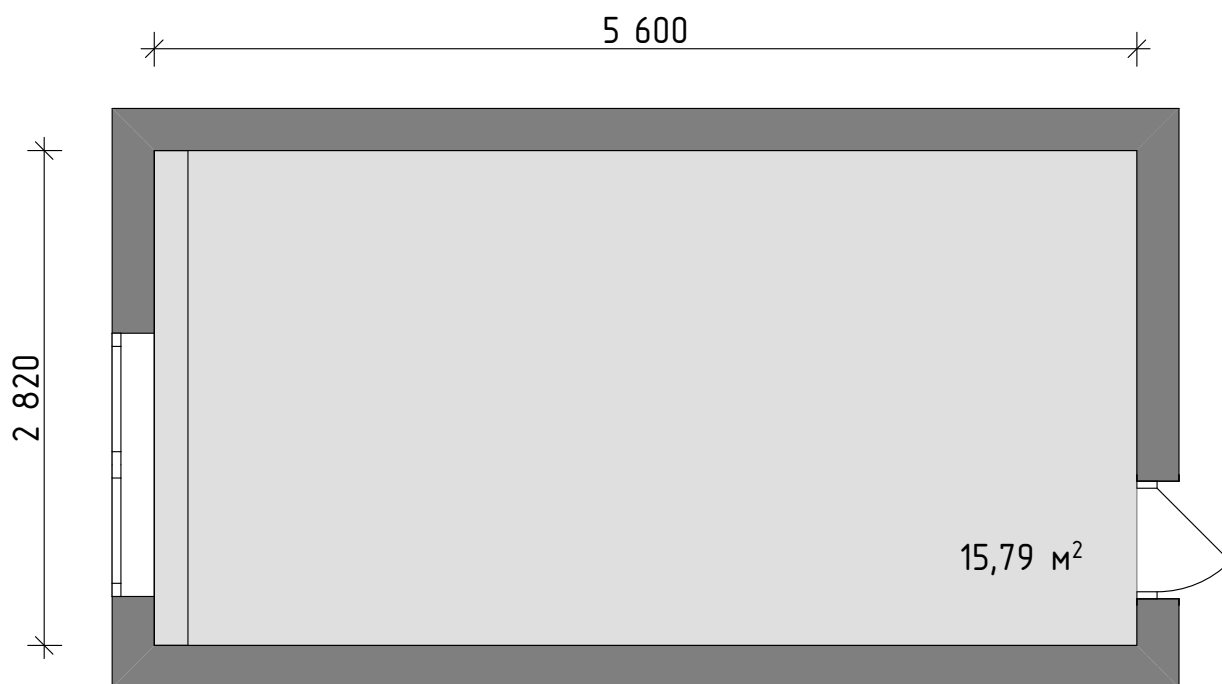

№ 258 Кабинет для занятий ЛФК. План с размерами.

		Подпись	Дата	ГБОУ школа-интернат №3 г.о. Тольятти по ул. Кирова 64, корпус 1	Лист
Заказчик:					44
Дизайнер:	Пеняичева Е.С.