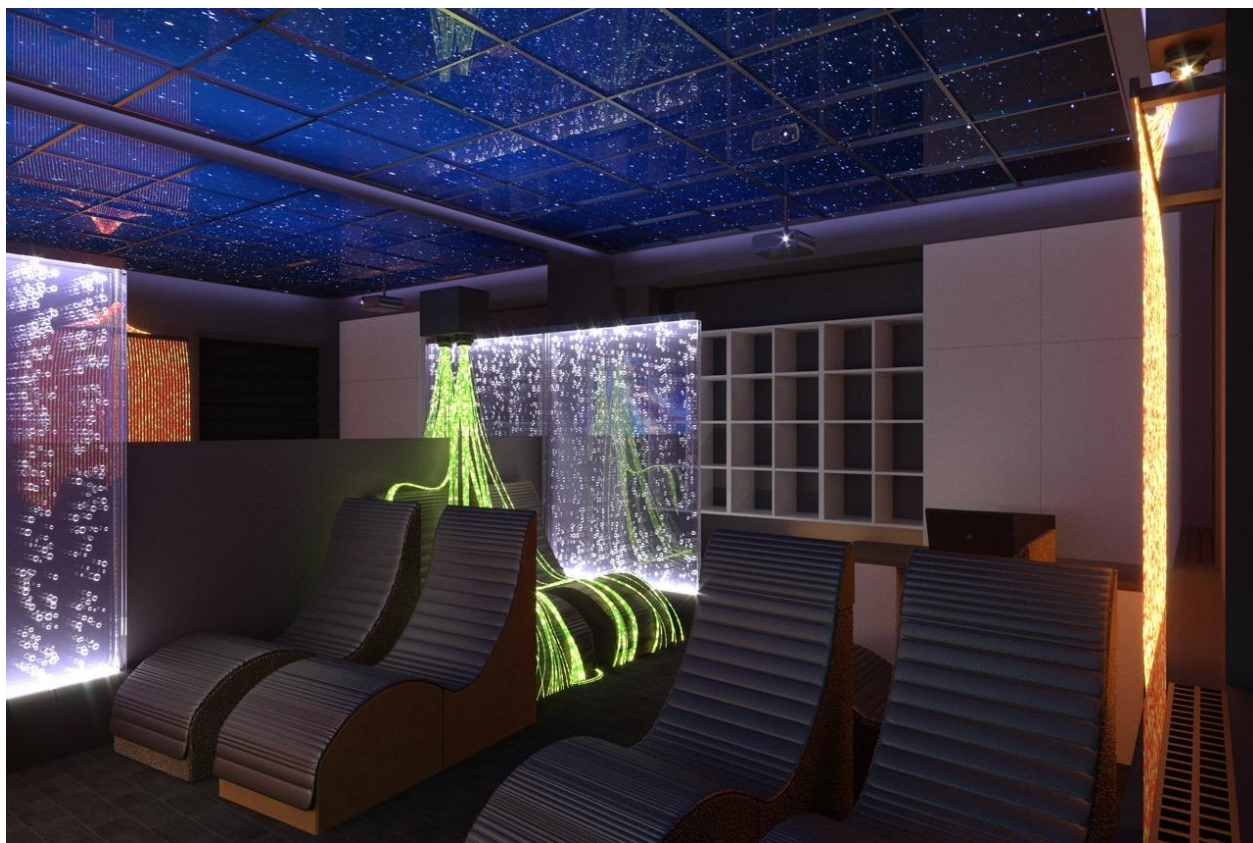

№ 237 Тёмная сенсорная комната. Визуализация.

		Подпись	Дата	ГБОУ школа-интернат №3 г.о. Тольятти по ул. Кирова 64, корпус 1	Лист
Заказчик:					25
Дизайнер:	Пеняйчева Е.С.