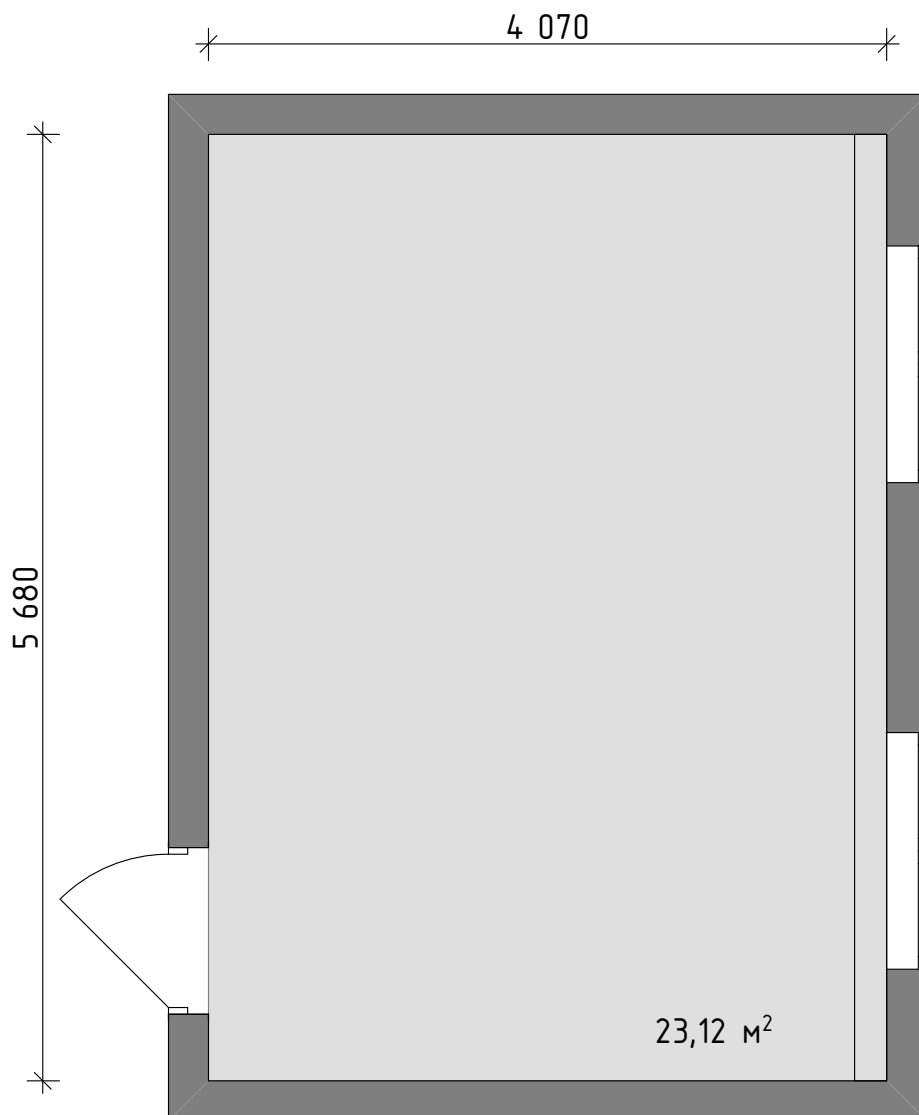

№ 235 Кабинет декоративно-прикладного искусства.
План с размерами.

		Подпись	Дата	ГБОУ школа-интернат №3 г.о. Тольятти по ул. Кирова 64, корпус 1	Лист
Заказчик:					20
Дизайнер:	Пеняичева Е.С.