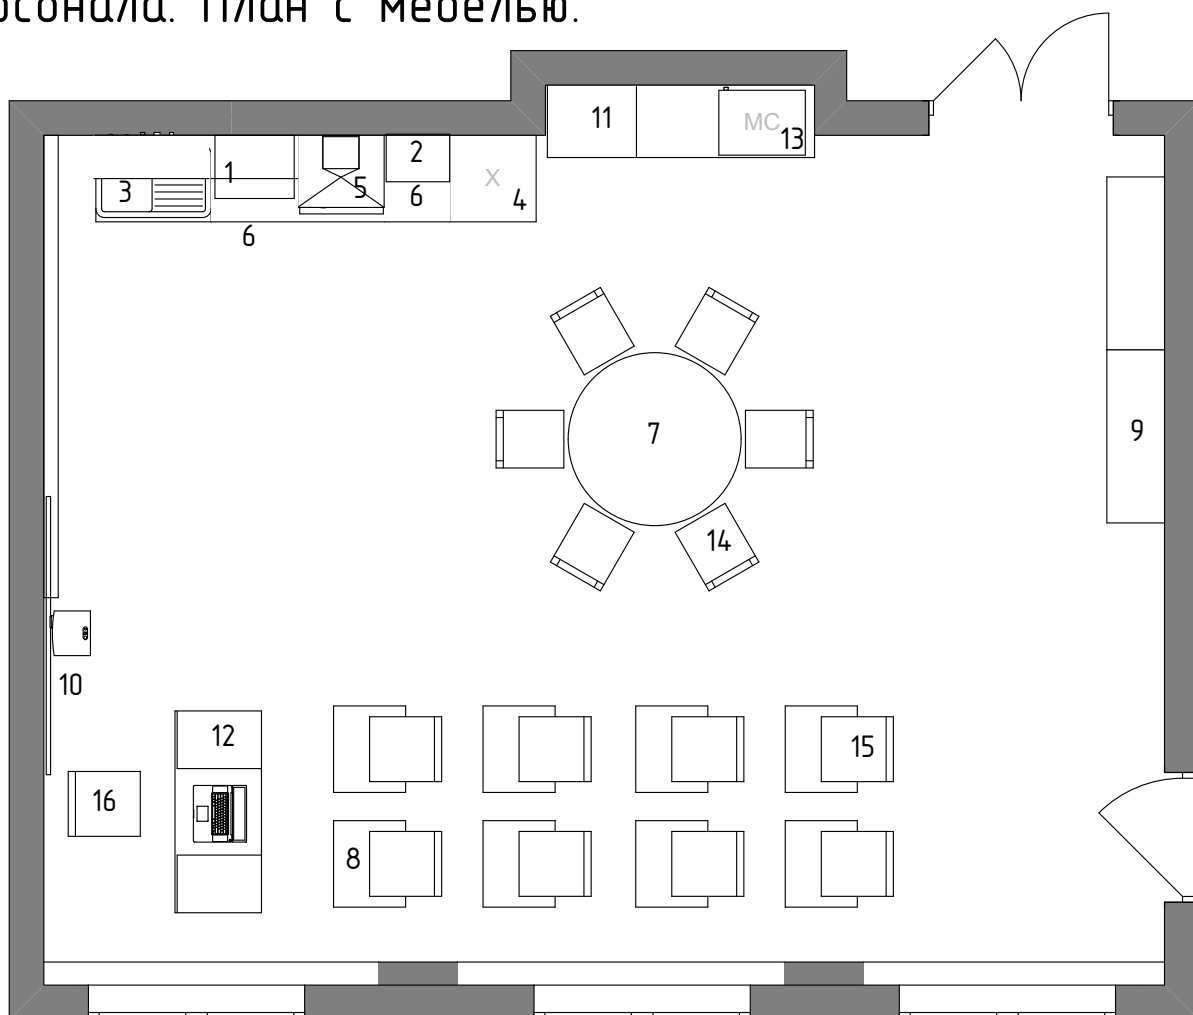

№ 107 Кабинет подготовки младшего обслуживающего персонала. План с мебелью.

Мебелировка:

1) Посудомоечная машина
2) Микроволновая печь
3) Мойка
4) Холодильник
5) Плита
6) Кухонная секция
7) Кухонный стол
8) Парта-трансформер (8 шт)
9) Стеллажи
10) Интерактивный комплект
11) Шкаф
12) Стол письменный
13) Стиральная машина
14) Стул кухонный (6шт)
15) Стул (8шт)
16) Кресло

		Подпись	Дата	ГБОУ школа-интернат №3 г.о. Тольятти по ул. Кирова 64, корпус 1	Лист
Заказчик:					6
Дизайнер:	Пеняйчева Е.С.