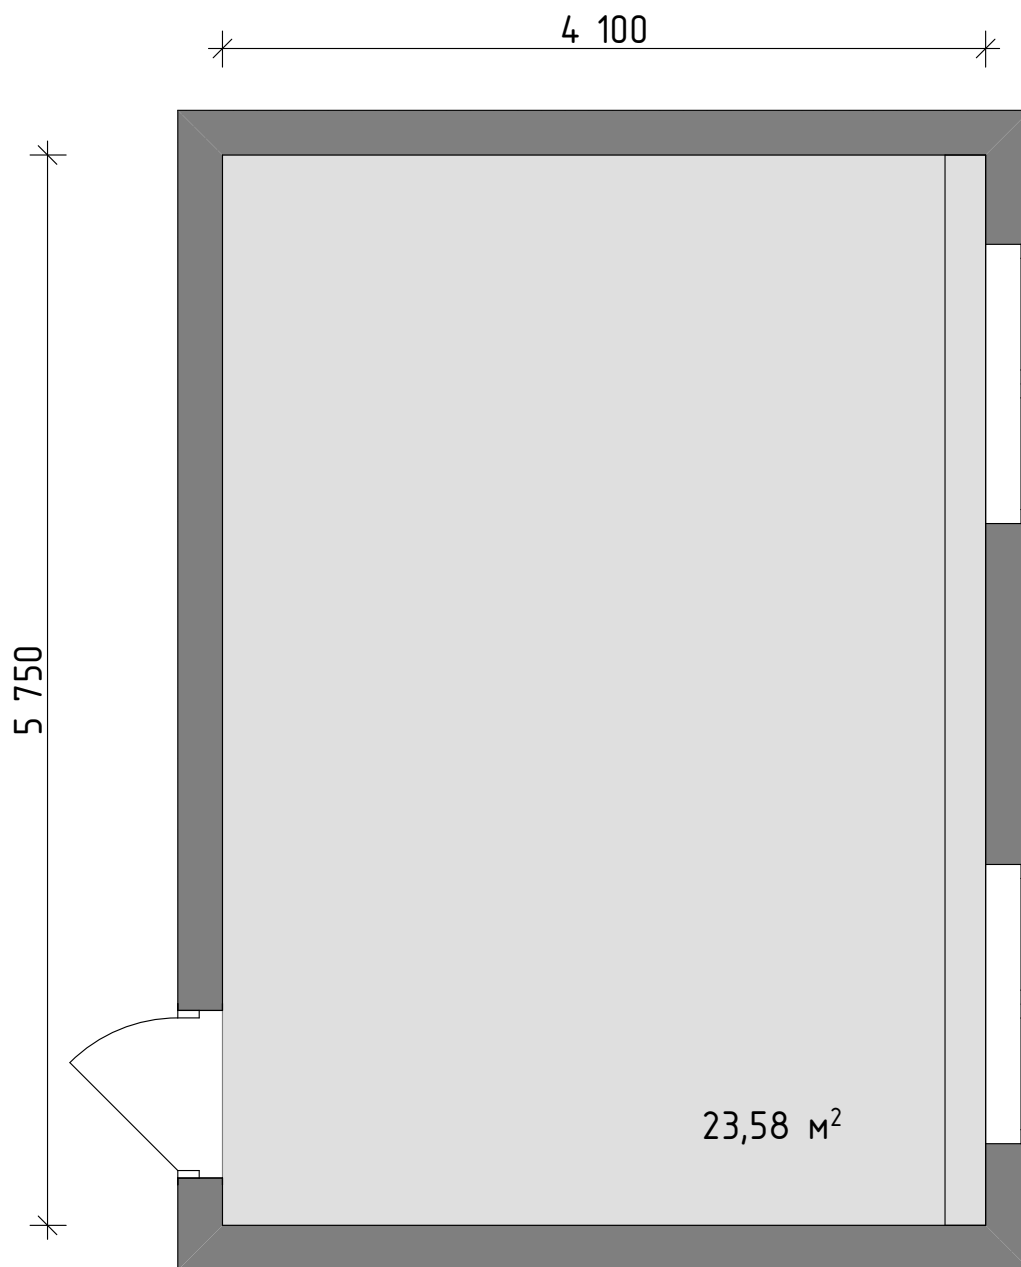

№ 239 Кабинет учителя-логопеда.
План с размерами.

		Подпись	Дата	ГБОУ школа-интернат №3 г.о. Тольятти по ул. Кирова 64, корпус 1	Лист
Заказчик:					26
Дизайнер:	Пеняйчева Е.С.