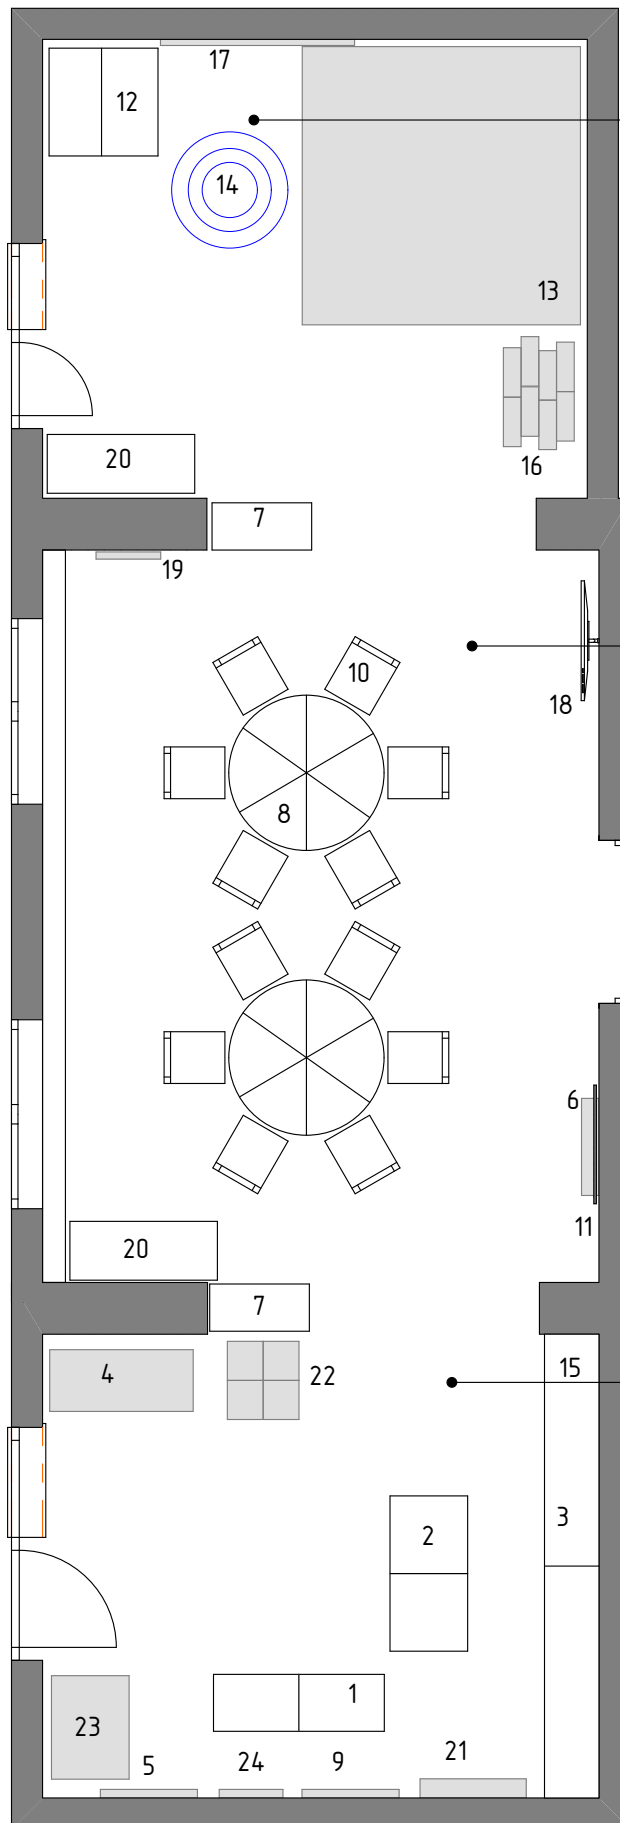

№ 240 Сенсорная комната. План с мебелью.

Игровая зона

Мебелировка:

12) Комплект укромный уголок
13) Сухой бассейн
14) Пирамидка
16) Пазлы
17) Фиолетовый лес (1,5x2,5)
20) Стеллаж комбинированный

Рабочая зона

Мебелировка:

6) Дерево "Времена года"
7) Стеллаж
8) Стол-трансформер (2шт)
10) Стул (12шт)
11) Пробковая доска
18) Телевизор
19) Зеркало

Зона развития моторики

Мебелировка:

1) Набор-стол для рисования песком (2шт)
2) Столик для рисования на воде (2шт)
3) Существующий шкаф
4) 7.63 Комплект дидактических лабиринтов
5) Настенный модуль "Объемные тела и зеркала"
9) Настенный модуль "Сравнение цветов"
15) Дидактический набор "Черепашка"
21) Тактильные ячейки
22) Набор "Радуга"
23) К22. Комплект "Игровые панели малые"
24) Тактильно-развивающая панель "Замочки"

Заказчик:		Подпись	Дата
Дизайнер:	Пеняйчева Е.С.		

ГБОУ школа-интернат №3 г.о. Тольятти
по ул. Кирова 64, корпус 1

Лист

30